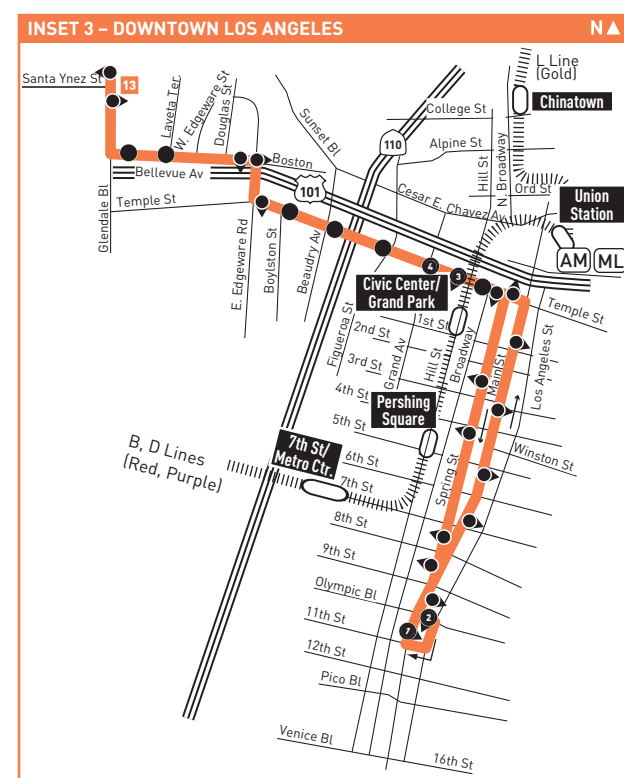

Avisos especiales

- B** El viaje termina en Ikea y Angeleno
- C** El viaje se origina en Main y 7th seis minutos antes de la hora mostrada.
- D** El viaje se origina en Ikea y Angeleno
- E** El viaje termina en Main y 7th seis minutos después del show de tiempo.
- F** El autobús espera en Brand y Broadway para las conexiones de transferencia.
- G** Terminales de viajes en la estación Burbank Metrolink
- H** Viajes originados en Burbank Metrolink Station
- I** El viaje se origina en Glenoaks y Branford 6 minutos antes de la hora indicada

ROUTE MAP OF LINE 92

LEGEND	
	Route of Line 92
	Short Line route
	Metrolink, Amtrak
	Local Stop Timepoint
	Rail Station & Timepoint
	Amtrak Station
	Metrolink Station
	Transit Center
	Burbank Bus
	LADOT Commuter Express
	Glendale Beeline
	Santa Clarita Transit
	LADOT Sylmar DASH

INSET MAP 3 LEGEND	
	Metro Rail Station
	Metro Rail
	Local Stop
	Local Stop - Single Direction Only

- #### MAP NOTES
- 1 Sylmar Station**
Metro 92, 224, 230, 234, 235, 236, 294, 690, 761; CE574; LADOT Sylmar DASH; Metrolink Antelope Valley Line
 - 2 Hansen Dam Park and Golf Course**
 - 3 Sun Valley Station**
Metrolink Antelope Valley Line
 - 4 Hollywood Burbank Airport**
 - 5 Burbank Empire Center**
 - 6 Burbank High School**
 - 7 Burbank Town Center**
 - 8 Burbank Downtown Station**
Metro 92, 96, 154, 155, 164, 165, 294; SC794; BB Media District, Airport/Empire; Megabus; Amtrak; Metrolink Antelope Valley Line, Ventura County Lines. Transfers in Downtown Burbank to Metro 94
 - 9 Hilton Hotel**
 - 10 Glendale Galleria**
 - 11 Americana at Brand**
 - 12 Glendale Station**
GB1, 2, 11, 12; Metrolink Antelope Valley Line, Metrolink Ventura County Line; Amtrak
 - 13 Echo Park**