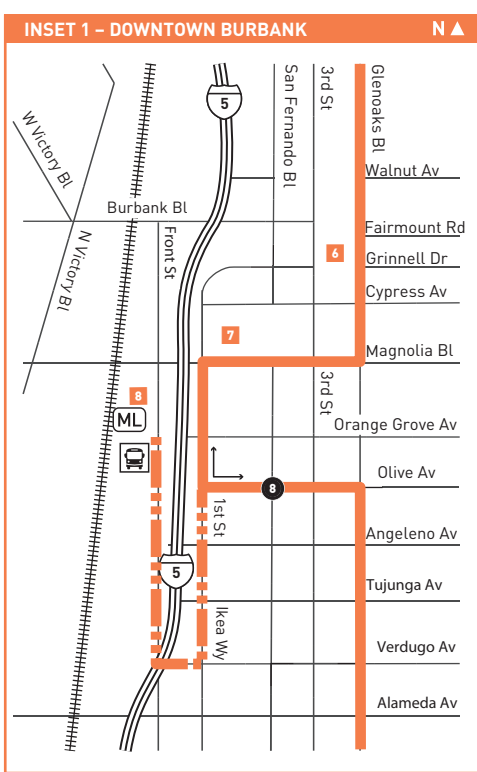

Horarios de sábado, domingo, y días feriados en vigor para New Year's Day, Memorial Day, Independence Day, Labor Day, Thanksgiving Day y Christmas Day.

Special Notes

- B** Trip terminates at Ikea & Angeleno
- C** Trip originates at Main & 7th six minutes prior to time shown.
- D** Trip originates at Ikea & Angeleno.
- E** Trip terminates at Main & 7th six minutes after time shown.
- F** Bus waits at Brand & Broadway for transfer connections.
- G** Trip terminates at Burbank Metrolink Station
- H** Trip originates at Burbank Metrolink Station
- I** Trip originates at Glenoaks & Branford 6 minutes before time shown

Avisos especiales

- B** El viaje termina en Ikea y Angeleno
- C** El viaje se origina en Main y 7th seis minutos antes de la hora mostrada.
- D** El viaje se origina en Ikea y Angeleno
- E** El viaje termina en Main y 7th seis minutos después del show de tiempo.
- F** El autobús espera en Brand y Broadway para las conexiones de transferencia.
- G** Terminales de viajes en la estación Burbank Metrolink
- H** Viajes originados en Burbank Metrolink Station
- I** El viaje se origina en Glenoaks y Branford 6 minutos antes de la hora indicada

ROUTE MAP OF LINE 92

LEGEND	
	Route of Line 92
	Short Line route
	Metrolink, Amtrak
	Local Stop Timepoint
	Rail Station & Timepoint
	Amtrak Station
	Metrolink Station
	Transit Center
	Burbank Bus
	LADOT Commuter Express
	Glendale Beeline
	Santa Clarita Transit
	LADOT Sylmar DASH