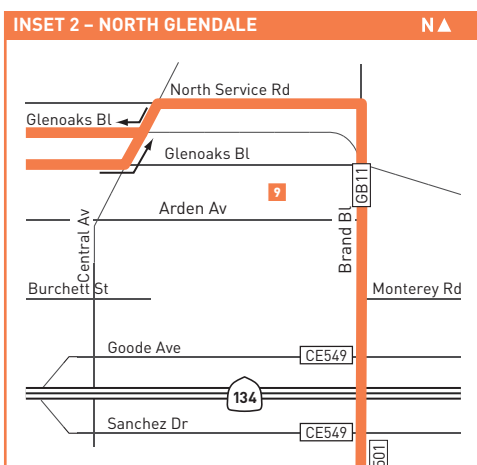

Horarios de sábado, domingo, y días feriados en vigor para New Year's Day, Memorial Day, Independence Day, Labor Day, Thanksgiving Day y Christmas Day.

Special Notes

- B** Trip terminates at Ikea & Angeleno
- C** Trip originates at Main & 7th six minutes prior to time shown.
- D** Trip originates at Ikea & Angeleno.
- E** Trip terminates at Main & 7th six minutes after time shown.
- F** Bus waits at Brand & Broadway for transfer connections.
- G** Trip terminates at Burbank Metrolink Station
- H** Trip originates at Burbank Metrolink Station
- I** Trip originates at Glenoaks & Branford 6 minutes before time shown

Avisos especiales

- B** El viaje termina en Ikea y Angeleno
- C** El viaje se origina en Main y 7th seis minutos antes de la hora mostrada.
- D** El viaje se origina en Ikea y Angeleno
- E** El viaje termina en Main y 7th seis minutos después del show de tiempo.
- F** El autobús espera en Brand y Broadway para las conexiones de transferencia.
- G** Terminales de viajes en la estación Burbank Metrolink
- H** Viajes originados en Burbank Metrolink Station
- I** El viaje se origina en Glenoaks y Branford 6 minutos antes de la hora indicada

ROUTE MAP OF LINE 92

LEGEND	
	Route of Line 92
	Short Line route
	Metrolink, Amtrak
	Local Stop Timepoint
	Rail Station & Timepoint
	Amtrak Station
	Metrolink Station
	Transit Center
	Burbank Bus
	LADOT Commuter Express
	Glendale Beeline
	Santa Clarita Transit
	LADOT Sylmar DASH