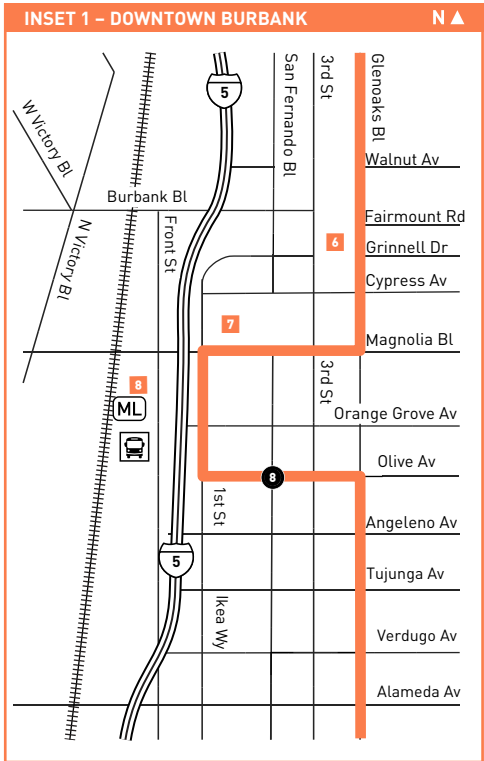

Horarios de sábado, domingo, y días feriados en vigor para New Year's Day, Memorial Day, Independence Day, Labor Day, Thanksgiving Day y Christmas Day.

Special Notes

- B** Trip terminates at Ikea & Angeleno
- C** Trip originates at Main & 7th six minutes prior to time shown.
- D** Trip originates at Ikea & Angeleno.
- E** Trip terminates at Main & 7th six minutes after time shown.
- F** Bus waits at Brand & Broadway for transfer connections.
- G** Trip terminates at Burbank Metrolink Station
- H** Trip originates at Glenoaks & Branford 6 minutes before time shown

Avisos especiales

- B** El viaje termina en Ikea y Angeleno
- C** El viaje se origina en Main y 7th seis minutos antes de la hora mostrada.
- D** El viaje se origina en Ikea y Angeleno
- E** El viaje termina en Main y 7th seis minutos después de la hora mostrada.
- F** El autobús espera en Brand y Broadway para las conexiones de transferencia.
- G** El viaje termina en la estación de Burbank Metrolink.
- H** El viaje se origina en Glenoaks y Branford 6 minutos antes de la hora indicada

ROUTE MAP OF LINE 92

LEGEND	
	Route of Line 92
	Metrolink, Amtrak
	Local Stop Timepoint
	Rail Station & Timepoint
	Amtrak Station
	Metrolink Station
	Transit Center
	Burbank Bus
	LADOT Commuter Express
	Glendale Beeline
	Santa Clarita Transit
	LADOT Sylmar DASH