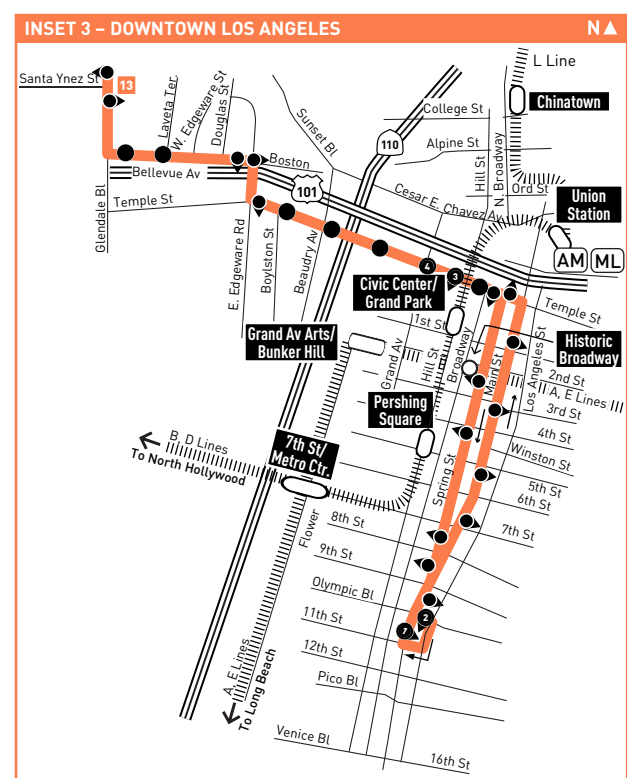

Avisos especiales

- B** El viaje termina en Ikea y Angeleno
- C** El viaje se origina en Main y 7th seis minutos antes de la hora mostrada.
- D** El viaje se origina en Ikea y Angeleno
- E** El viaje termina en Main y 7th seis minutos después de la hora mostrada.
- F** El autobús espera en Brand y Broadway para las conexiones de transferencia.
- G** El viaje termina en la estación de Burbank Metrolink.
- H** El viaje se origina en Glenoaks y Branford 6 minutos antes de la hora indicada

ROUTE MAP OF LINE 92

LEGEND	
	Route of Line 92
	Metrolink, Amtrak
	Local Stop Timepoint
	Rail Station & Timepoint
	Amtrak Station
	Metrolink Station
	Transit Center
	Burbank Bus
	LADOT Commuter Express
	Glendale Beeline
	Santa Clarita Transit
	LADOT Sylmar DASH

INSET MAP 3 LEGEND	
	Metro Rail Station
	Metro Rail
	Local Stop
	Local Stop - Single Direction Only

- #### MAP NOTES
- 1 Sylmar Station**
Metro 92, 224, 230, 234, 235, 236, 294, 761; CE574; LADOT Sylmar DASH; Metrolink Antelope Valley Line
 - 2 Hansen Dam Park and Golf Course**
 - 3 Sun Valley Station**
Metrolink Antelope Valley Line
 - 4 Hollywood Burbank Airport**
 - 5 Burbank Empire Center**
 - 6 Burbank High School**
 - 7 Burbank Town Center**
 - 8 Burbank Downtown Station**
Metro 92, 96, 154, 155, 164, 165, 294; SC794; BB Media District, Airport/Empire; Amtrak; Metrolink Antelope Valley Line, Ventura County Lines. Transfers in Downtown Burbank to Metro 94
 - 9 Hilton Hotel**
 - 10 Glendale Galleria**
 - 11 Americana at Brand**
 - 12 Glendale Station**
GB 1, 4, 8, 11, 12; Metrolink Antelope Valley Line, Metrolink Ventura County Line; Amtrak
 - 13 Echo Park**