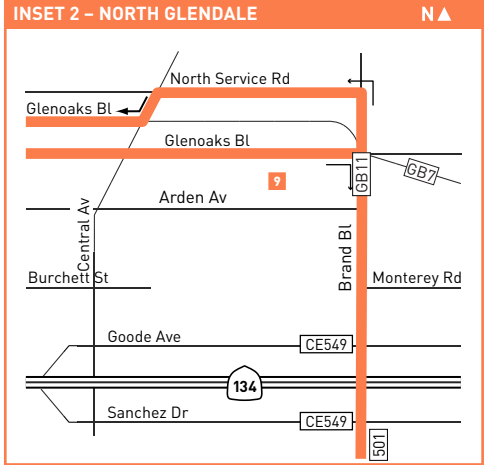

Horarios de sábado, domingo, y días feriados en vigor para New Year's Day, Memorial Day, Independence Day, Labor Day, Thanksgiving Day y Christmas Day.

Special Notes

- B** Trip terminates at Ikea & Angeleno
- C** Trip originates at Main & 7th six minutes prior to time shown.
- D** Trip originates at Ikea & Angeleno.
- E** Trip terminates at Main & 7th six minutes after time shown.
- F** Bus waits at Brand & Broadway for transfer connections.
- G** Trip terminates at Burbank Metrolink Station
- H** Trip originates at Glenoaks & Branford 6 minutes before time shown

Avisos especiales

- B** El viaje termina en Ikea y Angeleno
- C** El viaje se origina en Main y 7th seis minutos antes de la hora mostrada.
- D** El viaje se origina en Ikea y Angeleno
- E** El viaje termina en Main y 7th seis minutos después de la hora mostrada.
- F** El autobús espera en Brand y Broadway para las conexiones de transferencia.
- G** El viaje termina en la estación de Burbank Metrolink.
- H** El viaje se origina en Glenoaks y Branford 6 minutos antes de la hora indicada

ROUTE MAP OF LINE 92

LEGEND	
	Route of Line 92
	Metrolink, Amtrak
	Local Stop Timepoint
	Rail Station & Timepoint
	Amtrak Station
	Metrolink Station
	Transit Center
	Burbank Bus
	LADOT Commuter Express
	Glendale Beeline
	Santa Clarita Transit
	LADOT Sylmar DASH