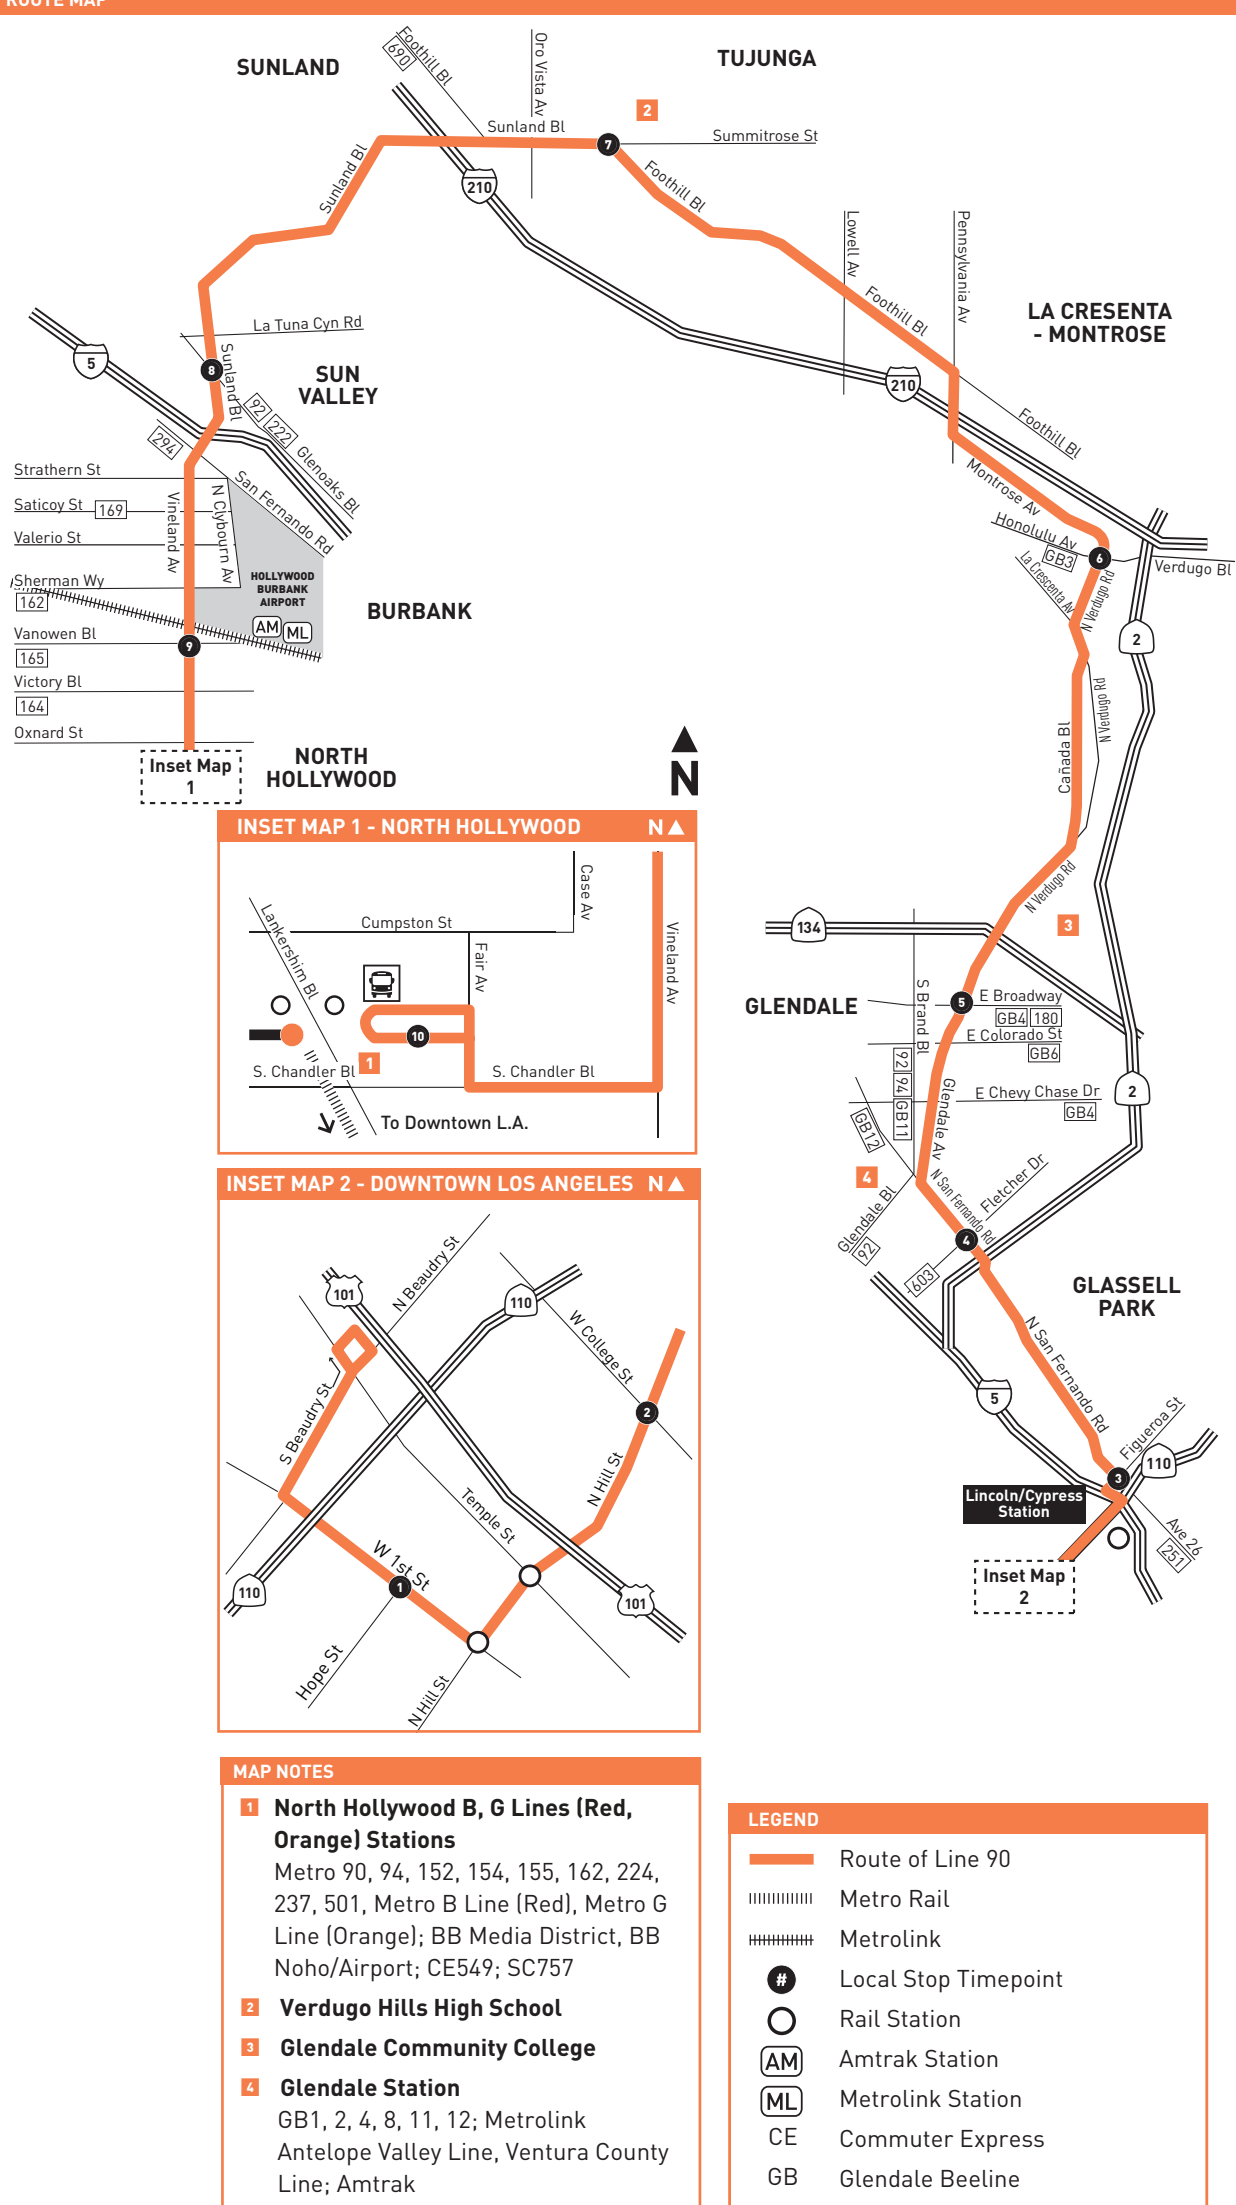

Special Notes

- **A** Trip starts at San Fernando & Glendale at time shown. Passengers traveling from Downtown L.A. should take Line 94 northbound and transfer to Line 90 at San Fernando & Glendale. See Line 94 timetable for trip times.
- **B** Trip ends at San Fernando & Glendale at time shown. These passengers traveling to Downtown L.A. should transfer to Line 94 southbound. See Line 94 timetable for trip times.

Avisos especiales

- **B** El viaje comienza en San Fernando y Glendale a la hora indicada. Los pasajeros que viajen desde el centro de L.A. deben tomar la Línea 94 en dirección norte y hacer transbordo Línea a la 90 en San Fernando & Glendale. Consulte el horario de la Línea 94 para conocer los tiempos de viaje.
- **C** El viaje termina en San Fernando y Glendale a la hora indicada. Allí, los pasajeros que viajen al centro de L.A. deben hacer transbordo a la línea 94 en dirección sur. Consulte el horario de la Línea 94 para conocer los tiempos de viaje.

ROUTE MAP

Lose something?

Learn more about Metro's Lost & Found service. Visit metro.net/lostandfound or call 323.937.8920.