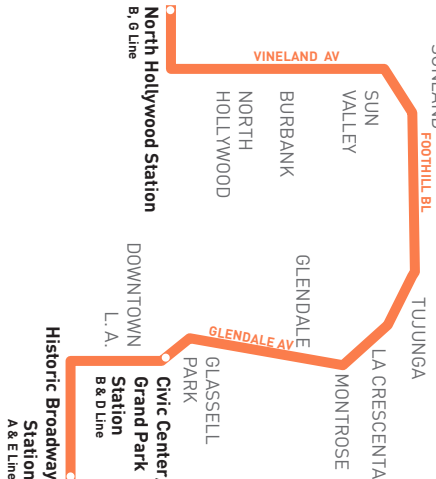

Saturday, Sunday and Holiday Schedule in effect on New Year's Day, Memorial Day, Independence Day, Labor Day, Thanksgiving Day and Christmas Day.

Horarios de sábado, domingo y días feriados

Horarios de sábado, domingo y días feriados en efecto para año nuevo, día conmemorativo, cuatro de julio, día del trabajo, día de acción de gracias, y Navidad.

Special Notes

- **B** Trip starts at San Fernando & Glendale at time shown. Passengers traveling from Downtown L.A. should take Line 94 northbound and transfer to the 90 at San Fernando & Glendale. See Line 94 timetable for trip times.
- **C** Trip ends at San Fernando & Glendale at time shown. There passengers traveling to Downtown L.A. should transfer to Line 94 southbound. See Line 94 timetable for trip times.

Avisos especiales

- **B** El viaje comienza en San Fernando y Glendale a la hora indicada. Los pasajeros que viajen desde el centro de L.A. deben tomar la Línea 94 en dirección norte y hacer transbordo a la 90 en San Fernando & Glendale. Consulte el horario de la Línea 94 para conocer los tiempos de viaje.
- **C** El viaje termina en San Fernando y Glendale a la hora indicada. Allí, los pasajeros que viajen al centro de L.A. deben hacer transbordo a la línea 94 en dirección sur. Consulte el horario de la Línea 94 para conocer los tiempos de viaje.

Lose something?

Learn more about Metro's Lost & Found service. Visit metro.net/lostandfound or call 323.937.8920.

metro.net
323.GOMETRO
Wheelchair Hotline
800.621.7828
Travel Info
511
California Relay Service
711

Effective Dec 15 2024

Metro Local

Northbound to North Hollywood
Southbound to Downtown LA
via Vineland Av, Glendale Bl, Foothill Bl

90