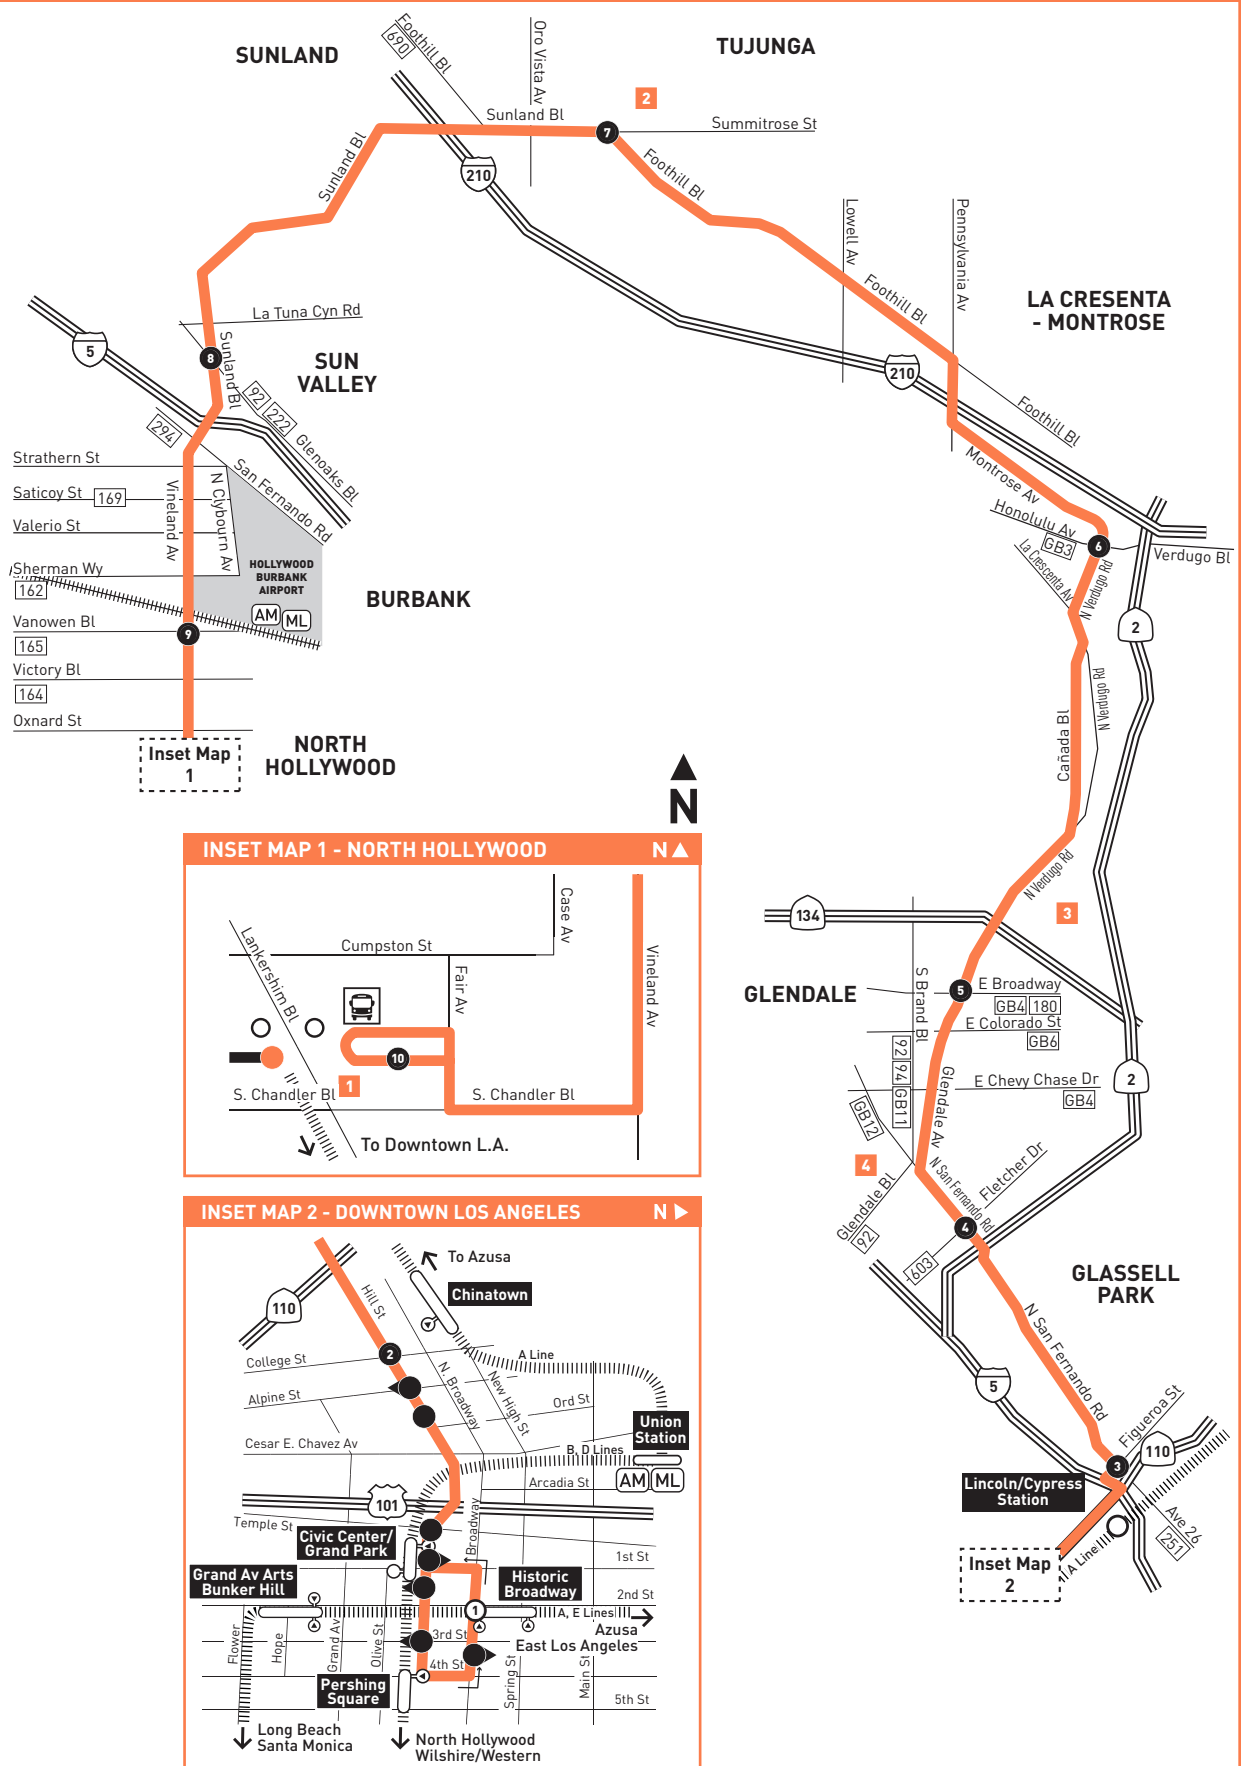

ROUTE MAP

LEGEND

- Route of Line 90
- Metro Rail
- Metrolink
- Local Stop Timepoint
- Rail Station
- Amtrak Station
- Metrolink Station
- Commuter Express
- Glendale Beeline

1. #### MAP NOTES
1. **North Hollywood B, G Lines Stations**
     Metro 90, 94, 152, 154, 155, 162, 224, 237, 501, Metro B Line, Metro G Line; BB Noho/Airport; CE549; SC757; LADOT North Hollywood DASH
  2. **Verdugo Hills High School**
  3. **Glendale Community College**
  4. **Glendale Station**
     GB1, 2, 4, 8, 11, 12; Metrolink Antelope Valley Line, Ventura County Line; Amtrak