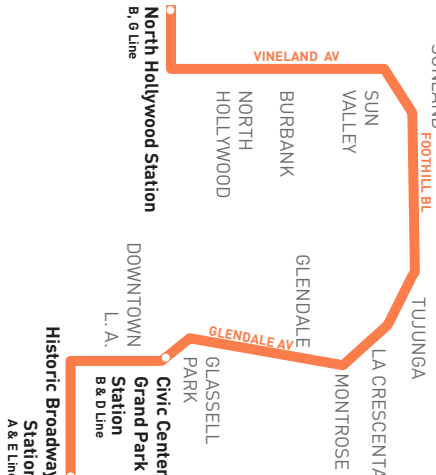

Saturday, Sunday and Holiday Schedule in effect on New Year's Day, Memorial Day, Independence Day, Labor Day, Thanksgiving Day and Christmas Day.

Horarios de sábado, domingo y días feriados

Horarios de sábado, domingo y días feriados en efecto para año nuevo, día conmemorativo, cuatro de julio, día del trabajo, día de acción de gracias, y Navidad.

Special Notes

- **B** Trip starts at San Fernando & Glendale at time shown. Passengers traveling from Downtown L.A. should take Line 94 northbound and transfer to the 90 at San Fernando & Glendale. See Line 94 timetable for trip times.
- **C** Trip ends at San Fernando & Glendale at time shown. There passengers traveling to Downtown L.A. should transfer to Line 94 southbound. See Line 94 timetable for trip times.

Avisos especiales

- **B** El viaje comienza en San Fernando y Glendale a la hora indicada. Los pasajeros que viajen desde el centro de L.A. deben tomar la Línea 94 en dirección norte y hacer transbordo a la 90 en San Fernando & Glendale. Consulte el horario de la Línea 94 para conocer los tiempos de viaje.
- **C** El viaje termina en San Fernando y Glendale a la hora indicada. Allí, los pasajeros que viajen al centro de L.A. deben hacer transbordo a la línea 94 en dirección sur. Consulte el horario de la Línea 94 para conocer los tiempos de viaje.

Lose something?

Learn more about Metro's Lost & Found service. Visit metro.net/lostandfound or call 323.937.8920.

metro.net
323.GOMETRO
Wheelchair Hotline
800.621.7828

Travel Info
511
California Relay Service
711

Effective Dec 10 2023

Metro Local

Northbound to North Hollywood
Southbound to Downtown LA
via Vineland Av, Glendale Bl, Foothill Bl

90