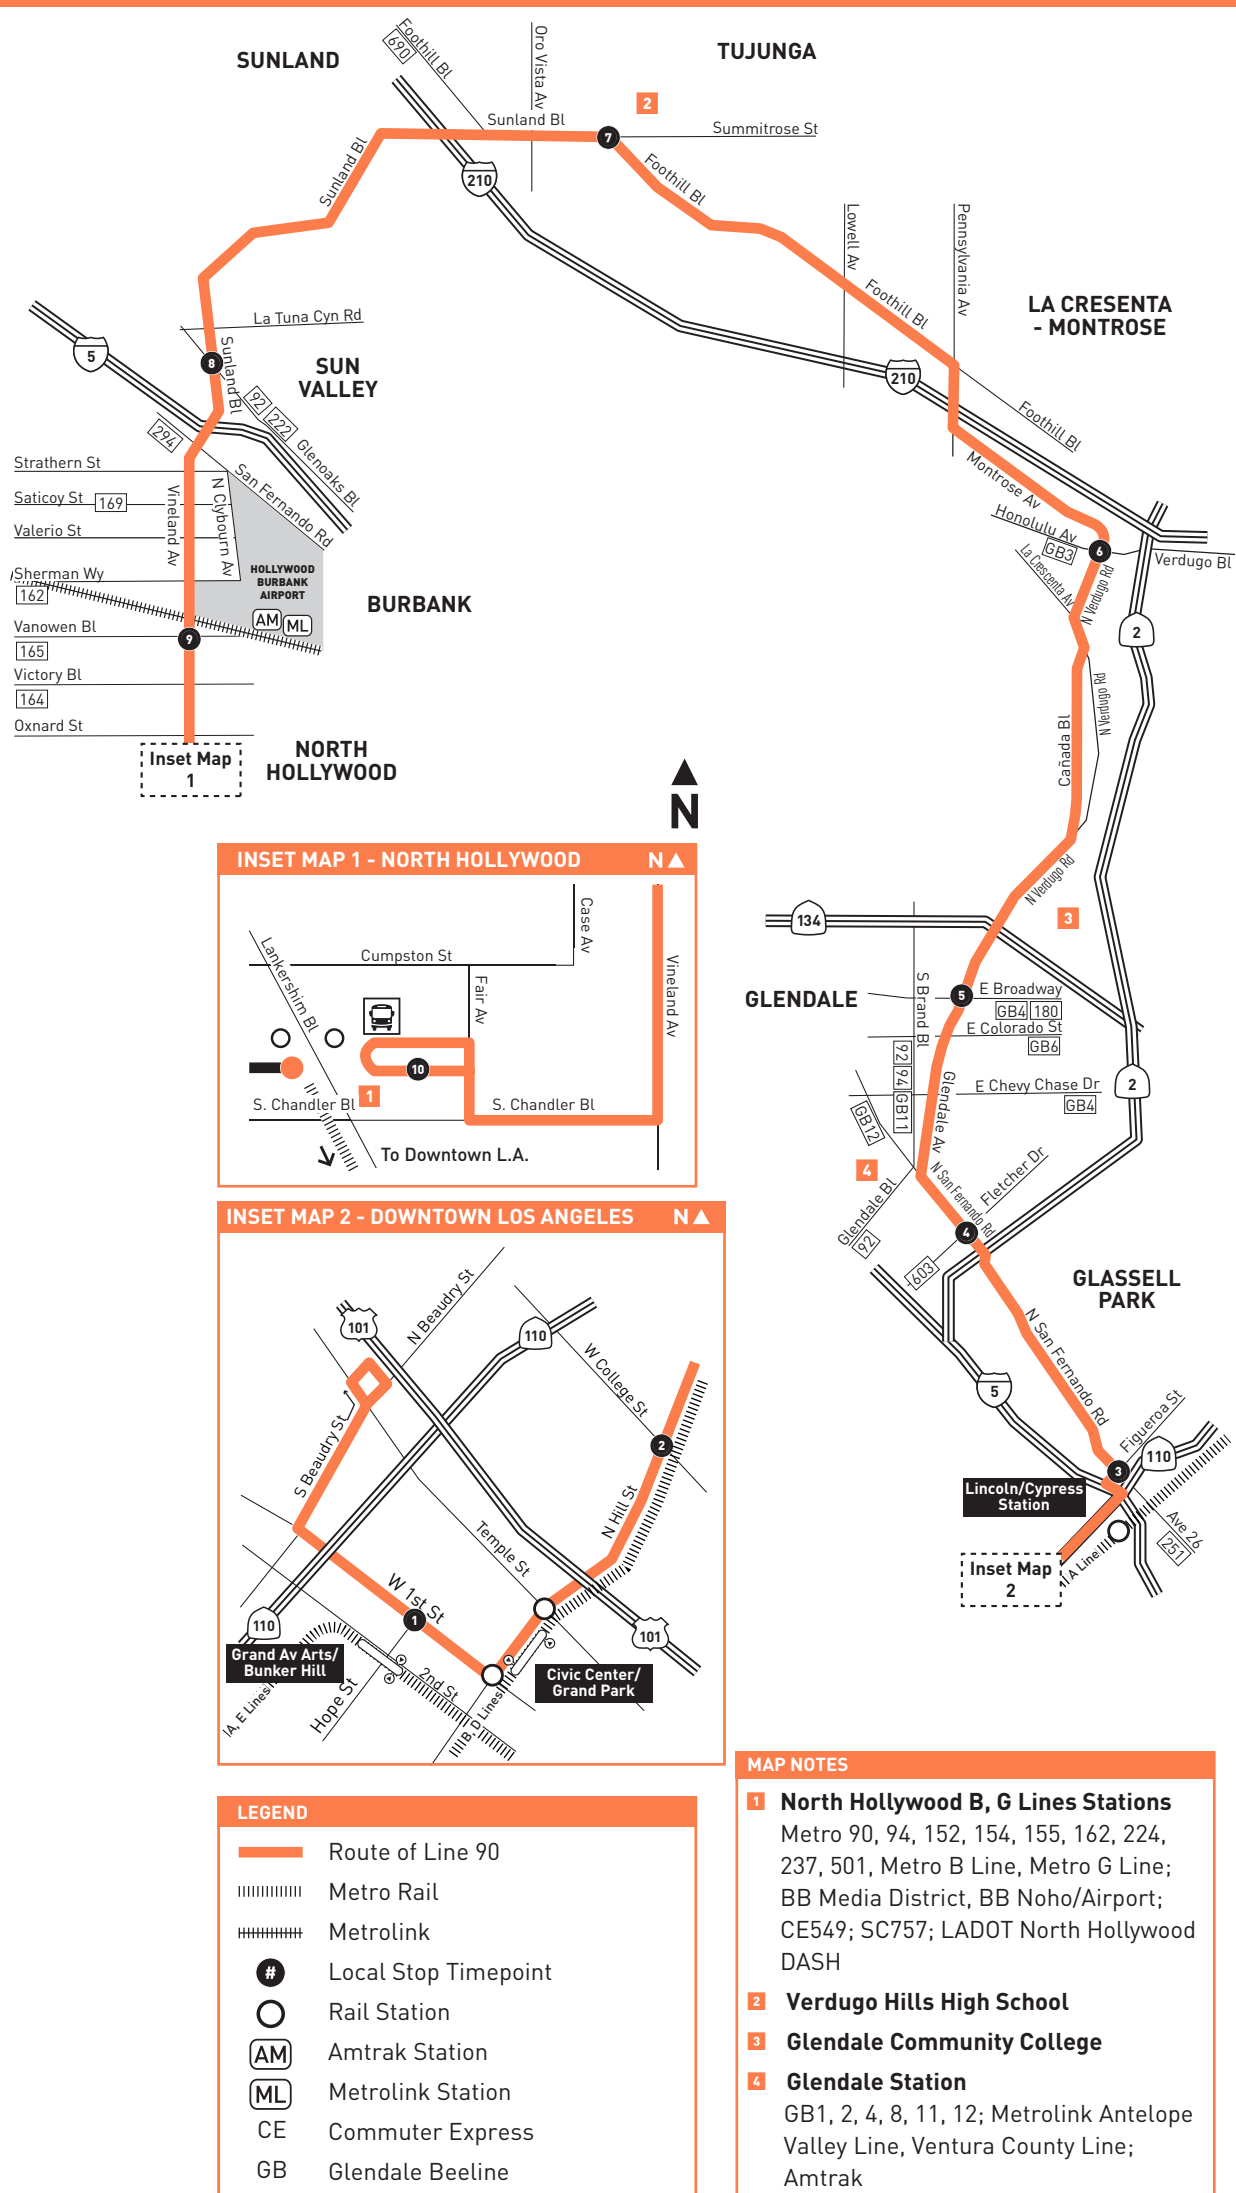

Special Notes

- **A** Trip starts at San Fernando & Glendale at time shown. Passengers traveling from Downtown L.A. should take Line 94 northbound and transfer to the 90 at San Fernando & Glendale. See Line 94 timetable for trip times.
- **B** Trip ends at San Fernando & Glendale at time shown. These passengers traveling to Downtown L.A. should transfer to Line 94 southbound. See Line 94 timetable for trip times.

Avisos especiales

- **A** El viaje comienza en San Fernando y Glendale a la hora indicada. Los pasajeros que viajen desde el centro de L.A. deben tomar la Línea 94 en dirección norte y hacer transbordo a la 90 en San Fernando & Glendale. Consulte el horario de la Línea 94 para conocer los tiempos de viaje.
- **B** El viaje termina en San Fernando y Glendale a la hora indicada. Allí, los pasajeros que viajen al centro de L.A. deben hacer transbordo a la línea 94 en dirección sur. Consulte el horario de la Línea 94 para conocer los tiempos de viaje.

ROUTE MAP

Tap with pride.

Don't forget to tap the validator with valid fare on your card before boarding. To learn more about fares and ways to save, visit metro.net/fares.

Need information?

Transit Information: 323.466.3876
Customer Relations: 213.922.6235
In an Emergency: 1.888.950.7233 or 911

And for all you need to know, visit metro.net.