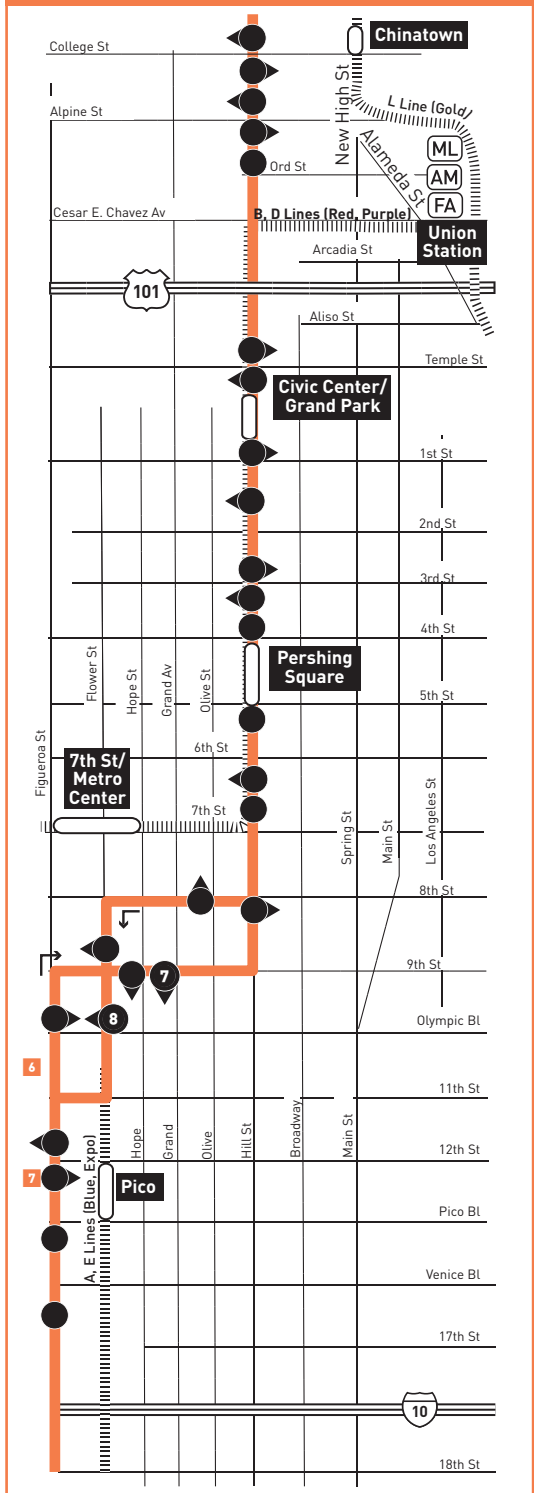

Horarios de sábado, domingo, y días feriados en vigor para New Year's Day, Memorial Day, Independence Day, Labor Day, Thanksgiving Day y Christmas Day.

Special Notes

- B** Operates school days except Monday only. Phone Metro Information Center for exact days of operation.
- C** Waits at Hill & 7th for transfer connections.
- D** Terminates at La Loma & Figueroa - half a block south of Colorado at time shown.
- E** Operates school Monday only. Phone Metro Information Center for exact days of operation.
- F** Originates at Figueroa & Pico at time shown
- G** Terminates at Venice & Flower at time shown

Avisos especiales

- B** Opera los días escolares excepto los lunes solamente. Llame al Centro de Información de Metro para conocer los días exactos de operación.
- C** Espera en Hill y la 7th por las conexiones de transferencia.
- D** Termina en La Loma y Figueroa - media bloque al sur de Colorado a la hora mostrada.
- E** Opera la escuela los lunes solamente. Llame al Centro de Información de Metro para conocer los días exactos de operación.
- F** Se origina en Figueroa y Pico a la hora que se muestra
- G** Termina en Venice & Flower a la hora indicada

ROUTE MAP

INSET 1 - DOWNTOWN LA

LEGEND

- Line 81 Route
- Metro Rail
- Local Stop Timepoint
- Local Stop Timepoint - Single Direction Only
- Local Stop
- Local Stop - Single Direction Only
- Metro Rail Station & Timepoint
- Metro Rail Station
- Station Stop
- Transit Center
- Map Notes
- Connecting Line
- Amtrak
- Metrolink
- LAX FlyAway
- GTrans
- LADOT Commuter Express
- LADOT DASH
- OC Bus
- Torrance Transit