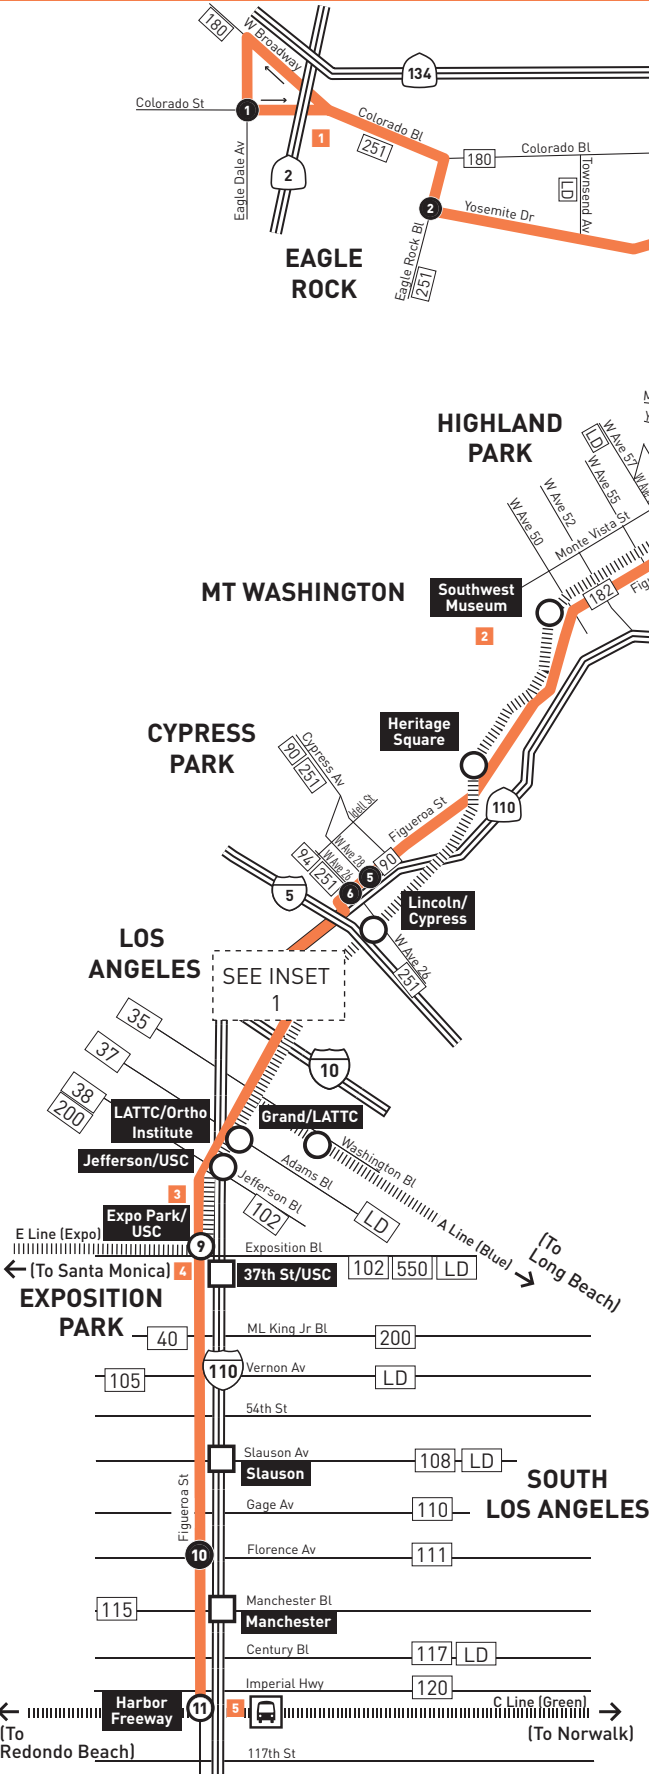

Horarios de sábado, domingo, y días feriados en vigor para New Year's Day, Memorial Day, Independence Day, Labor Day, Thanksgiving Day y Christmas Day.

Special Notes

- B** Operates school days except Monday only. Phone Metro Information Center for exact days of operation.
- C** Waits at Hill & 7th for transfer connections.
- D** Terminates at La Loma & Figueroa - half a block south of Colorado at time shown.
- E** Operates school Monday only. Phone Metro Information Center for exact days of operation.
- F** Originates at Figueroa & Pico at time shown
- G** Terminates at Venice & Flower at time shown

Avisos especiales

- B** Opera los días escolares excepto los lunes solamente. Llame al Centro de Información de Metro para conocer los días exactos de operación.
- C** Espera en Hill y la 7th por las conexiones de transferencia.
- D** Termina en La Loma y Figueroa - media bloque al sur de Colorado a la hora mostrada.
- E** Opera la escuela los lunes solamente. Llame al Centro de Información de Metro para conocer los días exactos de operación.
- F** Se origina en Figueroa y Pico a la hora que se muestra
- G** Termina en Venice & Flower a la hora indicada

ROUTE MAP

INSET 1 - DOWNTOWN LA

LEGEND

- Line 81 Route
- Metro Rail
- Local Stop Timepoint
- Local Stop Timepoint - Single Direction Only
- Local Stop
- Local Stop - Single Direction Only
- Metro Rail Station & Timepoint
- Metro Rail Station
- Station Stop
- Transit Center
- Map Notes
- Connecting Line
- Amtrak
- Metrolink
- LAX FlyAway
- GTrans
- LADOT Commuter Express
- LADOT DASH
- OC Bus
- Torrance Transit