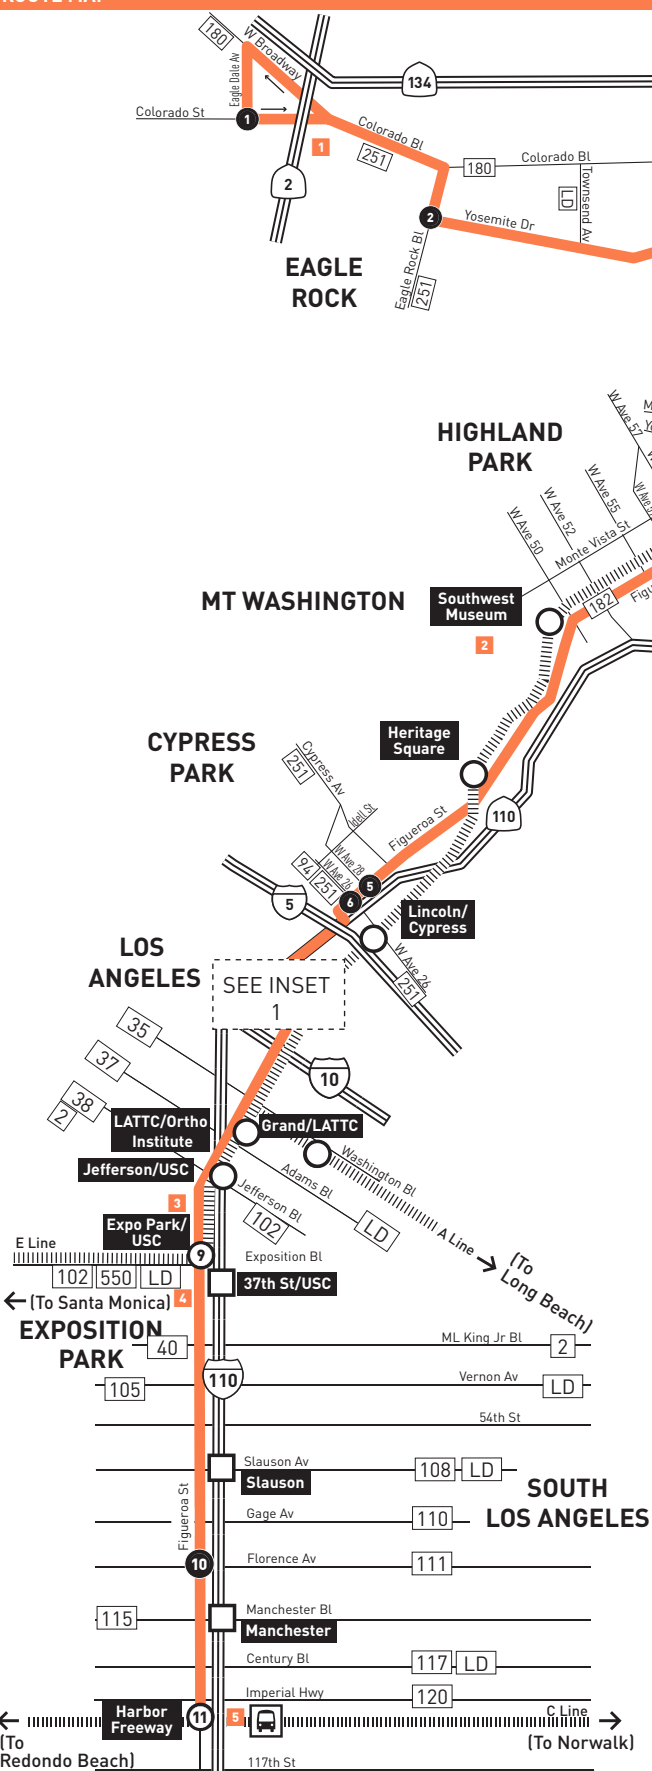

Horarios de sábado, domingo, y días feriados en vigor para New Year's Day, Memorial Day, Independence Day, Labor Day, Thanksgiving Day y Christmas Day.

Special Notes

- B** Operates school days except Monday only. Phone Metro Information Center for exact days of operation.
- C** Waits at Hill & 7th for transfer connections.
- D** Terminates at La Loma & Figueroa - half a block south of Colorado at time shown.
- E** Operates school Monday only. Phone Metro Information Center for exact days of operation.
- F** Originates at Figueroa & Pico at time shown
- G** Terminates at Venice & Flower at time shown

Avisos especiales

- B** Opera los días escolares excepto los lunes solamente. Llame al Centro de Información de Metro para conocer los días exactos de operación.
- C** Espera en Hill y la 7th por las conexiones de transferencia.
- D** Termina en La Loma y Figueroa - media bloque al sur de Colorado a la hora mostrada.
- E** Opera la escuela los lunes solamente. Llame al Centro de Información de Metro para conocer los días exactos de operación.
- F** Se origina en Figueroa y Pico a la hora que se muestra
- G** Termina en Venice & Flower a la hora indicada

ROUTE MAP

INSET 1 - DOWNTOWN LA

LEGEND

- Line 81 Route
- Metro Rail
- Local Stop Timepoint
- Local Stop Timepoint - Single Direction Only
- Local Stop
- Local Stop - Single Direction Only
- Metro Rail Station & Timepoint
- Metro Rail Station
- Station Stop
- Transit Center
- Map Notes
- Connecting Line
- Amtrak
- Metrolink
- LAX FlyAway
- GTrans
- LADOT Commuter Express
- LADOT DASH
- Torrance Transit