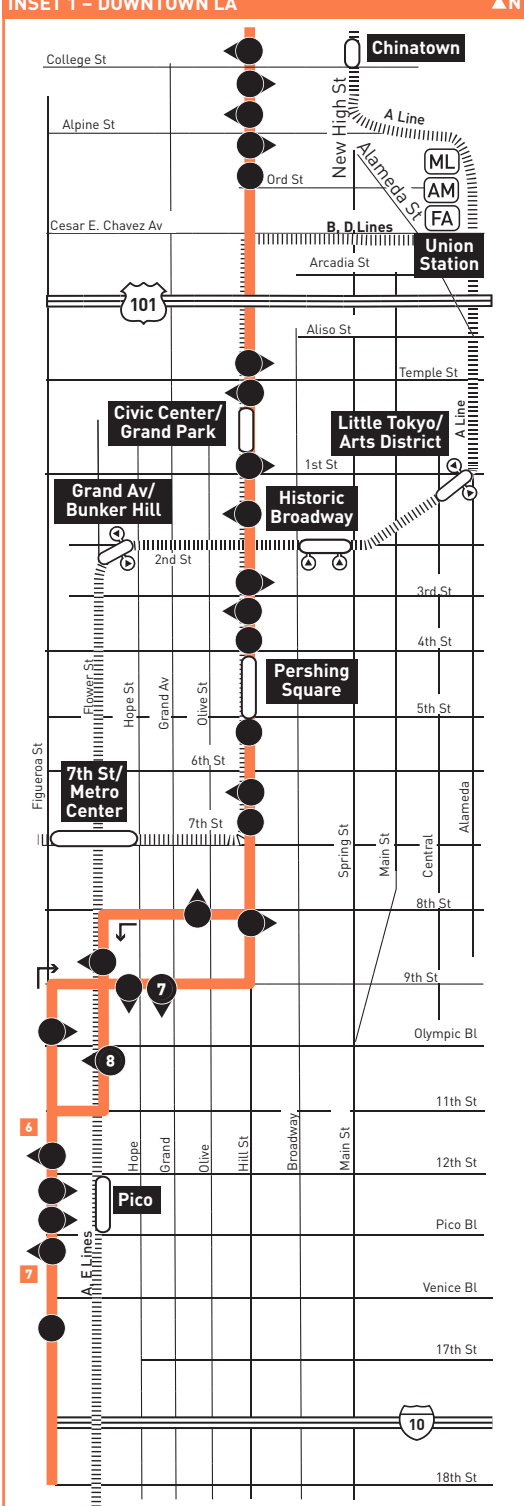

Horarios de sábado, domingo, y días feriados en vigor para New Year's Day, Memorial Day, Independence Day, Labor Day, Thanksgiving Day y Christmas Day.

Special Notes

- B** Operates school days except Monday only. Phone Metro Information Center for exact days of operation.
- C** Waits at Hill & 7th for transfer connections.
- D** Terminates at La Loma & Figueroa - half a block south of Colorado at time shown.
- E** Operates school Monday only. Phone Metro Information Center for exact days of operation.
- F** Originates at Figueroa & Pico at time shown
- G** Terminates at Venice & Flower at time shown

Avisos especiales

- B** Opera los días escolares excepto los lunes solamente. Llame al Centro de Información de Metro para conocer los días exactos de operación.
- C** Espera en Hill y la 7th por las conexiones de transferencia.
- D** Termina en La Loma y Figueroa - media bloque al sur de Colorado a la hora mostrada.
- E** Opera la escuela los lunes solamente. Llame al Centro de Información de Metro para conocer los días exactos de operación.
- F** Se origina en Figueroa y Pico a la hora que se muestra
- G** Termina en Venice & Flower a la hora indicada

ROUTE MAP

INSET 1 - DOWNTOWN LA

LEGEND

- Line 81 Route
- Metro Rail
- Local Stop Timepoint
- Local Stop Timepoint - Single Direction Only
- Local Stop
- Local Stop - Single Direction Only
- Metro Rail Station & Timepoint
- Metro Rail Station
- Station Stop
- Transit Center
- Map Notes
- Connecting Line
- Amtrak
- Metrolink
- LAX FlyAway
- GTrans
- LADOT Commuter Express
- LADOT DASH
- Torrance Transit