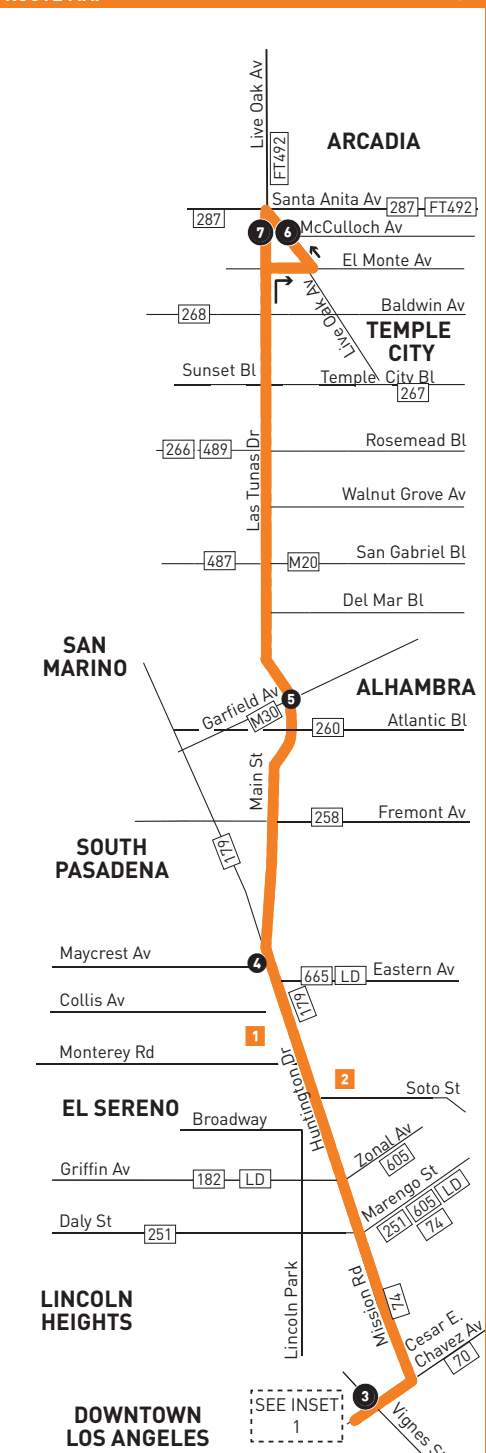

Eastbound (Approximate Times)

Westbound (Approximate Times)