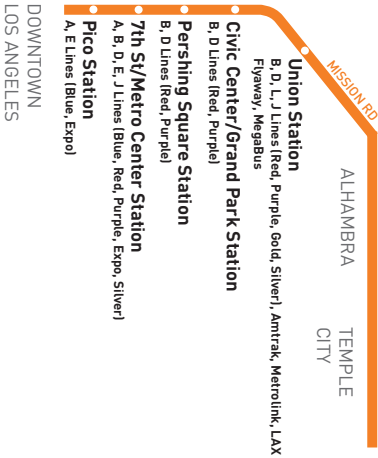

Lose something?

Learn more about Metro's Lost & Found service. Visit metro.net/lostandfound or call 323.937.8920.

metro.net
323.937.8920
Wheelchair Hotline
800.621.7828

Travel Info
511
California Relay Service
711

Metro Local
Eastbound to Temple City
Westbound to Downtown LA
via Mission Rd, Huntington Dr, Las Tunas Dr

78

Effective Dec 11 2022