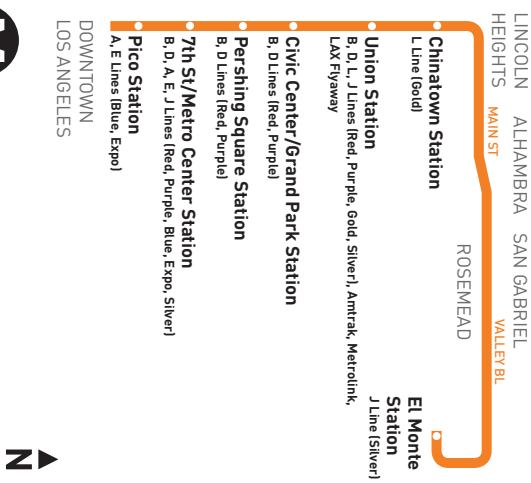

Monday through Friday

Effective Dec 11 2022

76

Eastbound (Approximate Times)