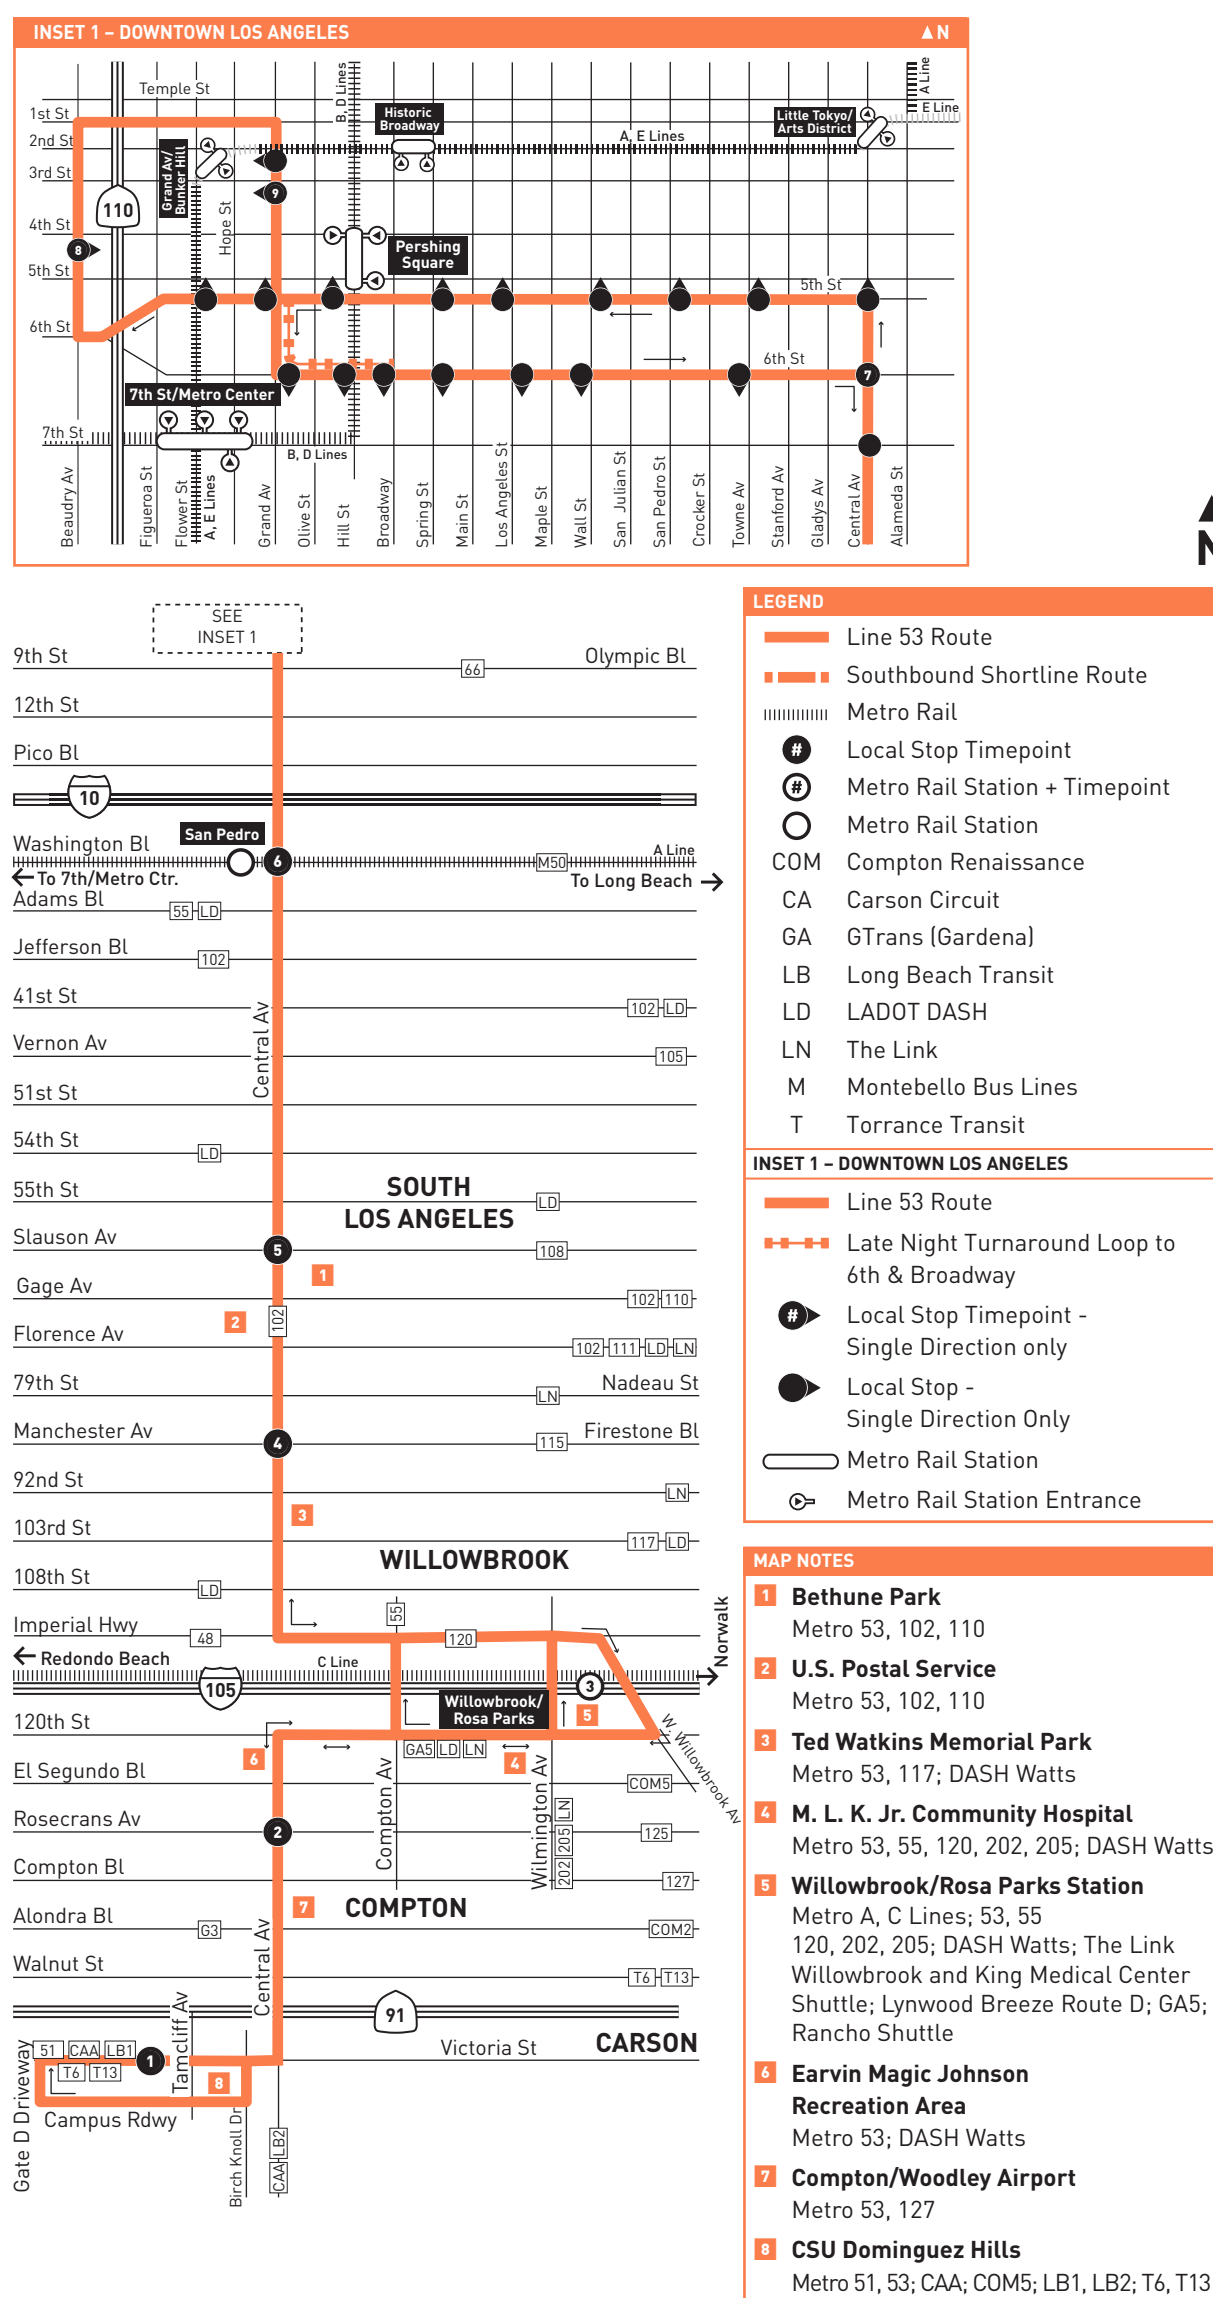

Horarios de sábado, domingo y días feriados en efecto para año nuevo, día conmemorativo, cuatro de julio, día del trabajo, día de acción de gracias, y Navidad.

Special Notes

Avisos especiales

- A Terminates at 6th & Broadway 8 minutes after time shown.
- B Originates at 6th & Broadway 4 minutes before time shown and waits at 6th & Broadway for transfer connections.
- C Waits at 6th & Broadway for transfer connections.

- A Termina en la 6th y Broadway 8 minutos después de la hora mostrada.
- B Se origina en la 6th y Broadway 4 minutos antes de la hora mostrada y espera en la 6th y Broadway por las conexiones de transferencia.
- C Espera en la 6th y Broadway por las conexiones de transferencia.

ROUTE MAP

Need information?

Transit Information: 323.466.3876
 Customer Relations: 213.922.6235
 In an Emergency: 1.888.950.7233 or 911

And for all you need to know, visit metro.net.