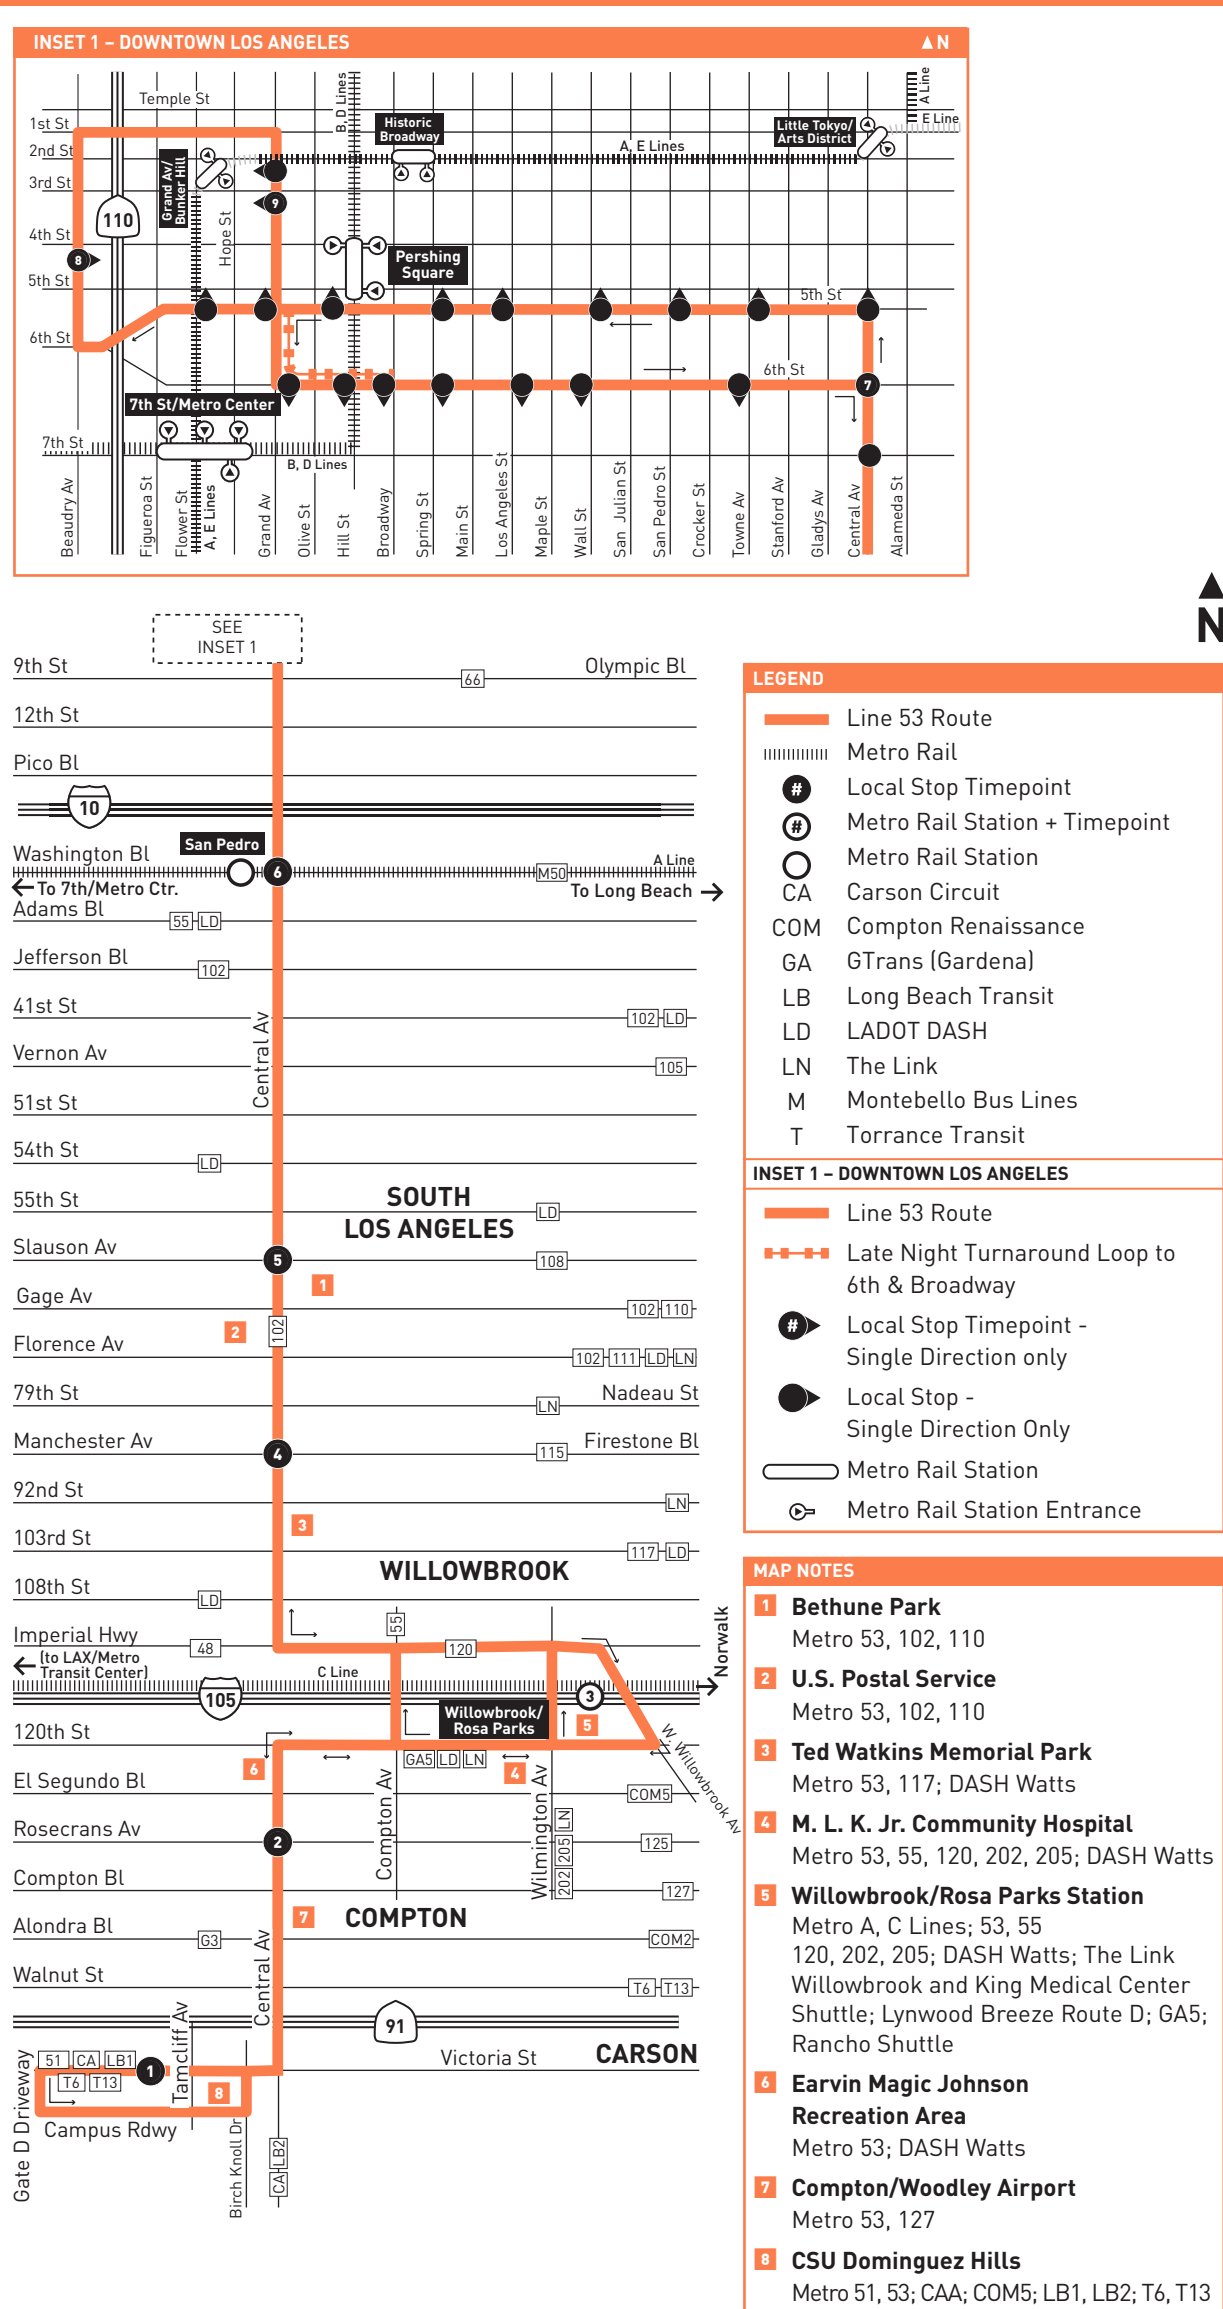

Sunday Holiday Schedules

Sunday and Holiday Schedule in effect on New Year's Day, Memorial Day, Independence Day, Labor Day, Thanksgiving Day and Christmas Day.

Horarios de domingo y días feriados

Horarios de domingo y días feriados en efecto para año nuevo, día conmemorativo, cuatro de julio, día del trabajo, día de acción de gracias, y Navidad.

Special Notes

- **A** Terminates at 6th & Broadway 8 minutes after time shown.
- **B** Originates at 6th & Broadway 4 minutes before time shown and waits at 6th & Broadway for transfer connections.
- **C** Waits at 6th & Broadway for transfer connections.

Avisos especiales

- **A** Termina en la 6th y Broadway 8 minutos después de la hora mostrada.
- **B** Se origina en la 6th y Broadway 4 minutos antes de la hora mostrada y espera en la 6th y Broadway por las conexiones de transferencia.
- **C** Espera en al 6th y Broadway por las conexiones de transferencia.

ROUTE MAP