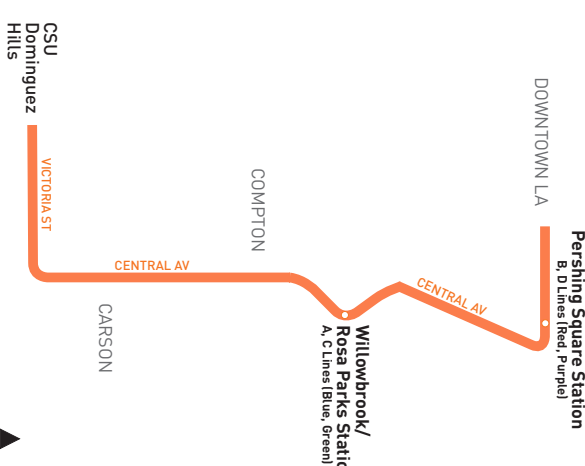

Saturday, Sunday and Holiday Schedules

Horarios de sábado, domingo y días feriados

Saturday, Sunday and Holiday Schedule in effect on New Year's Day, Memorial Day, Independence Day, Labor Day, Thanksgiving Day and Christmas Day.

Horarios de sábado, domingo y días feriados en vigor para New Year's Day, Memorial Day, Independence Day, Labor Day, Thanksgiving Day and Christmas Day.

Special Notes

Avisos especiales

- **A** Terminates at 6th & Broadway 9 minutes after time shown.
- **B** Originates at 6th & Broadway 4 minutes before time shown and waits at 6th & Broadway for transfer connections.
- **C** Waits at 6th & Broadway for transfer connections.

- **A** Termina en la 6th y Broadway 9 minutos después de la hora mostrada.
- **B** Se origina en la 6th y Broadway 4 minutos antes de la hora mostrada y espera en la 6th y Broadway por las conexiones de transferencia.
- **C** Espera en la 6th y Broadway por las conexiones de transferencia.

Lose something?

Learn more about Metro's Lost & Found service. Visit metro.net/lostandfound or call 323.937.8920.

Need information?

Transit Information: 323.466.3876
Customer Relations: 213.922.6235
In an Emergency: 1.888.950.7233 or 911

And for all you need to know, visit metro.net.

- **M** metro.net 323.G0.METRO
- **W** Wheelchair Hotline 800.671.7828
- **ST** Travel Info 511
- **SR** California Relay Service 711

Effective Jun 26 2022

53

Metro Local

Northbound to Downtown LA
Southbound to CSU Dominguez Hills
via Central Av

Subject to change without notice
Sujeto a cambios sin previo aviso