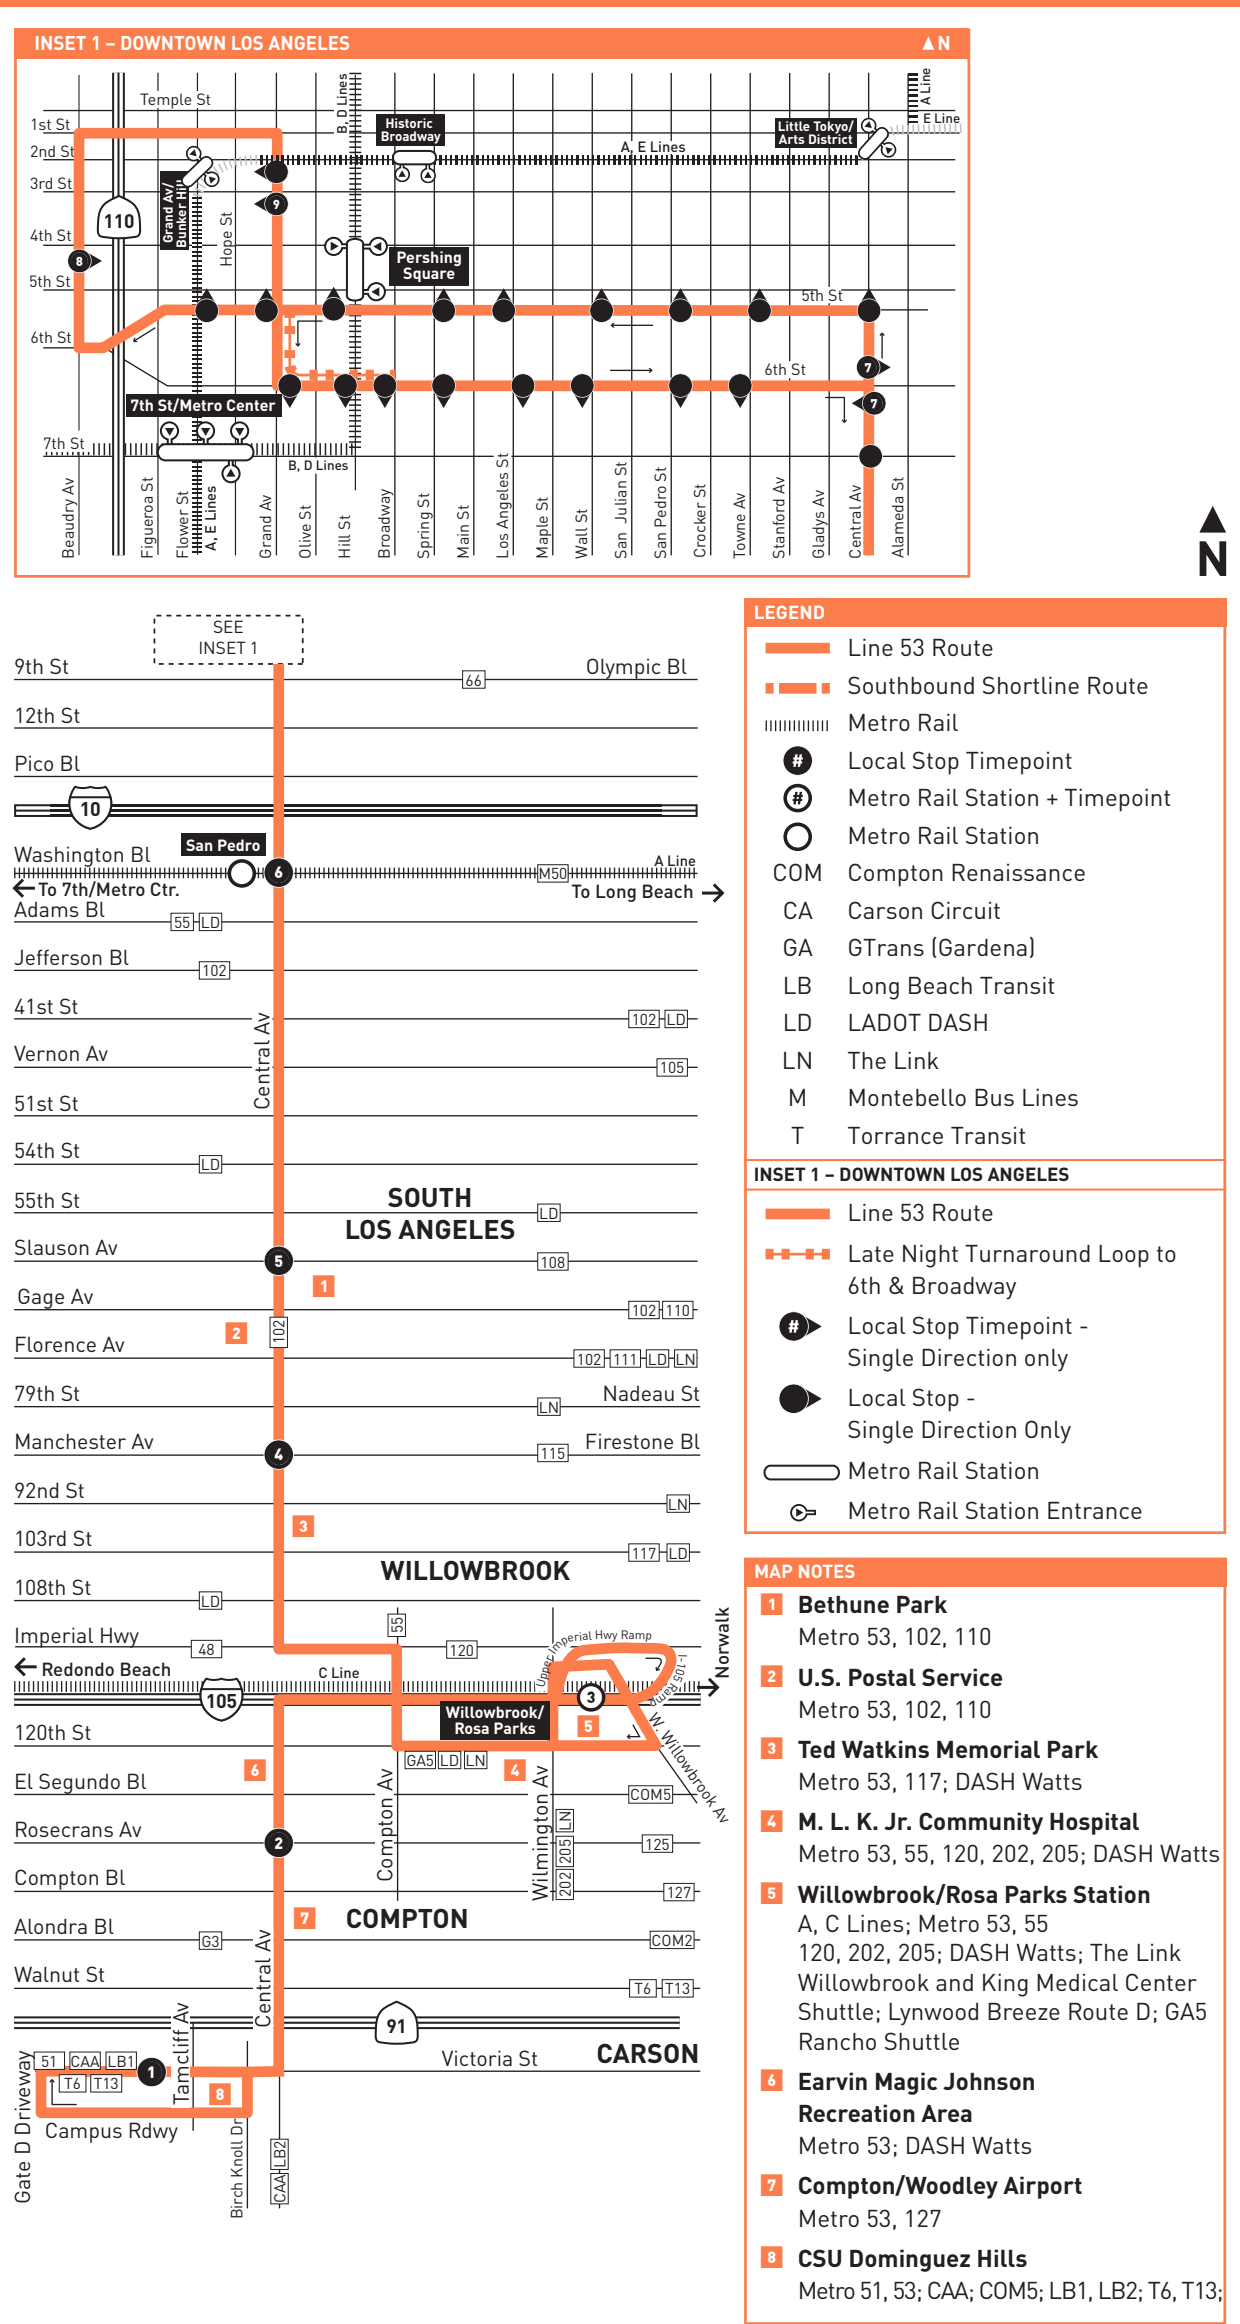

Sunday Schedules

Saturday, Sunday and Holiday Schedule in effect on New Year's Day, Memorial Day, Independence Day, Labor Day, Thanksgiving Day and Christmas Day.

Horarios de domingo

Horarios de sábado, domingo y días feriados en vigor para New Year's Day, Memorial Day, Independence Day, Labor Day, Thanksgiving Day and Christmas Day.

Special Notes

- A Terminates at 6th & Broadway 9 minutes after time shown.
- B Originates at 6th & Broadway 4 minutes before time shown and waits at 6th & Broadway for transfer connections.
- C Waits at 6th & Broadway for transfer connections.

Avisos especiales

- A Termina en la 6th y Broadway 9 minutos después de la hora mostrada.
- B Se origina en la 6th y Broadway 4 minutos antes de la hora mostrada y espera en la 6th y Broadway por las conexiones de transferencia.
- C Espera en el 6th y Broadway por las conexiones de transferencia.

ROUTE MAP

Need information?

Transit Information: 323.466.3876
Customer Relations: 213.922.6235
In an Emergency: 1.888.950.7233 or 911

And for all you need to know, visit metro.net.

Icons for phone, mail, and a question mark.