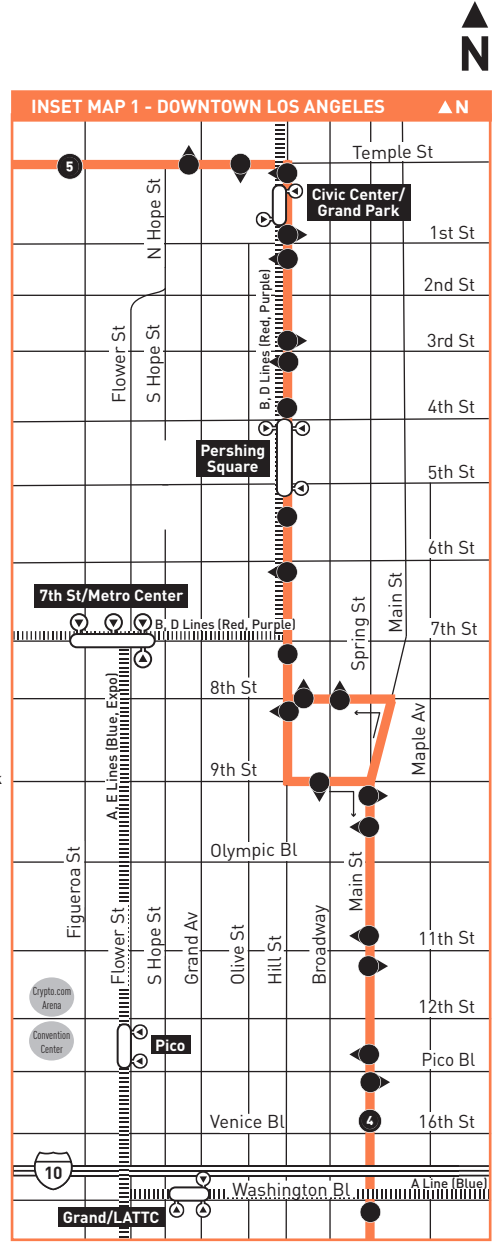

Saturday, Sunday and Holiday Schedules

Horarios de sábado, domingo y días feriados

Saturday, Sunday & Holiday schedule in effect on New Year's Day, Memorial Day, Independence Day, Labor Day, Thanksgiving Day and Christmas Day.

Horarios de sábado, domingo y días feriados en vigor para New Year's Day, Memorial Day, Independence Day, Labor Day, Thanksgiving Day y Christmas Day.

Special Notes

Avisos especiales

- **B** Continues as Line 10 via Temple and Melrose. For details of this service, obtain timetable for Line 10.
- **C** Originates from Line 10 via Melrose and Temple. For details of this service, obtain timetable for Line 10.
- **D** Waits at Hill & 7th for transfer connections.

- **B** Continúa como Línea 10 via Temple y Melrose. Para detalles de este servicio, obtenga el horario de la Línea 10.
- **C** Se origina de la Línea 10 via Melrose y Temple. Para detalles de este servicio, obtenga el horario de la Línea 10.
- **D** Espera en Hill y 7th por las conexiones de transferencia.

ROUTE MAP