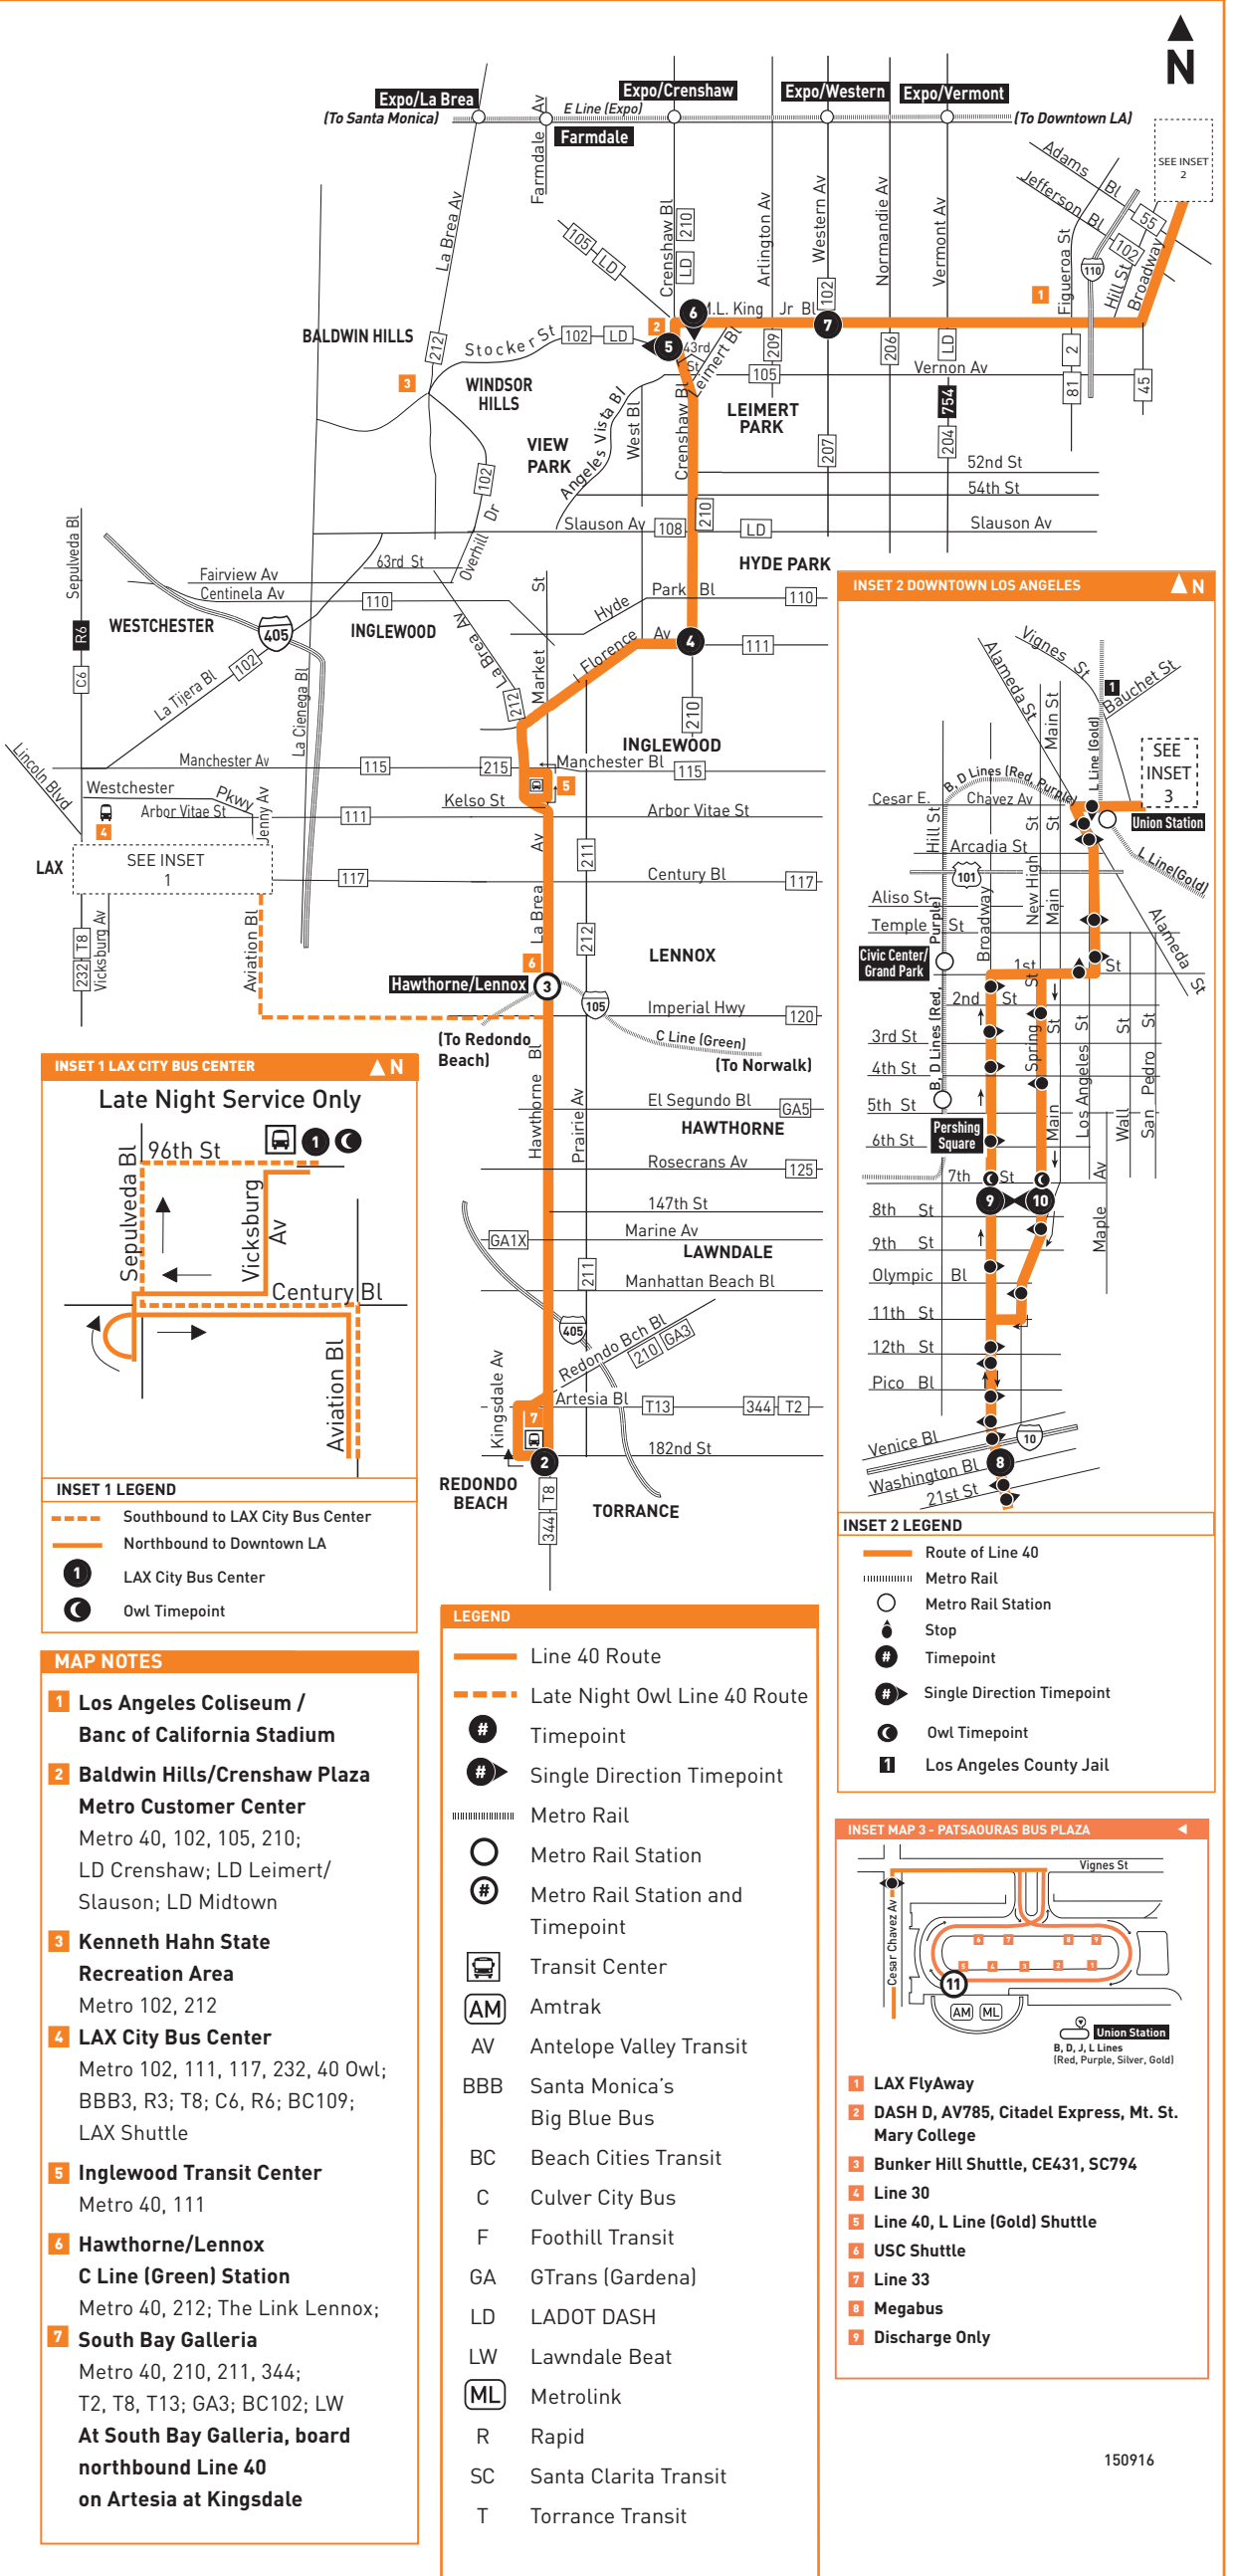

Avisos especiales

En South Bay Galleria abordar viajes rumbo al norte en Artesia y Kingsdale. Viajes rumbo al sur terminan en Hawthorne y 182nd.

Después de la media noche, Línea 40 opera a lo largo de Hawthorne Bl. - Imperial Hwy - Aviation Bl. y Century Bl. para servir LAX City Bus Center.

- **A** Los pasajeros con destino al centro de autobuses de la ciudad de LAX deben hacer transbordo en Crenshaw & Stocker a la ruta 102 en dirección oeste con salida aproximadamente a las 9:35 p.m., 10:35 p. m. y 11:39 p. m., respectivamente.
- **B** Los viajes terminan en Broadway y 7th St, a la hora indicada. El viaje termina en Broadway y 7th St, a la hora indicada.
- **C** Espera en Spring St y 7th St para la conexión de transferencia.
- **D** Los pasajeros con destino al sur deben hacer transbordo en la estación Hawthorne/Lennox a la línea 40 en dirección sur que sale a las 5:06 a. m. para completar su viaje.
- **E** El viaje se origina en el centro de autobuses de la ciudad de LAX 14 minutos antes de la hora indicada.
- **F** Los viajes se originan en Broadway y 7th St 3 minutos antes de la hora indicada.

ROUTE MAP