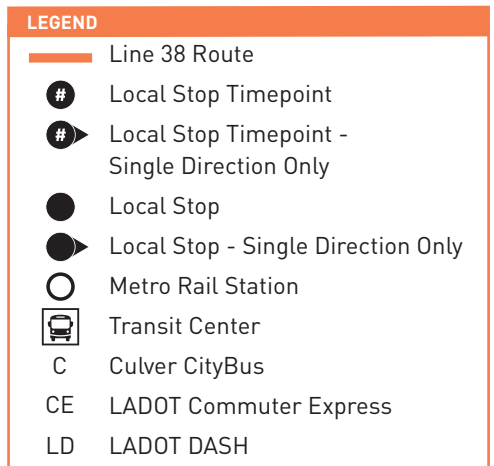

Saturday, Sunday and Holiday Schedules

Saturday, Sunday & Holiday schedule in effect on New Year's Day, Memorial Day, Independence Day, Labor Day, Thanksgiving Day and Christmas Day.

Horarios de sábado, domingo y días feriados

Horarios de sábado, domingo y días feriados en vigor para New Year's Day, Memorial Day, Independence Day, Labor Day, Thanksgiving Day y Christmas Day.

Special Notes

- **B** Trip terminates at Spring & 7th at time shown.
- **C** Trip originates at Spring & 7th at time shown.
- **D** Trip terminates at Jefferson & 10th 8 minutes after time shown.
- **E** Trip originates at Jefferson & 10th 7 minutes before time shown.
- **G** Trip continues as Line 35 via Washington Bl unless otherwise noted.
- **H** Trip originates from Line 35 via Washington Bl unless otherwise noted.

Avisos especiales

- **B** Viaje termina en Spring y 7th a la hora mostrada.
- **C** Viaje comienza en Spring y 7th a la hora mostrada.
- **D** Viaje termina en Jefferson y 10th 8 minutos después de la hora mostrada.
- **E** Viaje comienza en Jefferson y 10th 7 minutos antes de la hora mostrada.
- **G** Viaje continua como Línea 35 a través de Washington Bl a menos que se indique lo contrario.
- **H** Viaje comienza como Línea 35 a través de Washington Bl a menos que se indique lo contrario.

ROUTE MAP

MAP NOTES

- **1 University of Southern California**
- **2 Fairfax/Washington Transit Hub**
  Metro 35, 37, 38, 105, 217;
  C1, 4; CE437
  Note: Passengers should board departing Lines 37 and 38 at stop on Washington Bl, east of Fairfax Av.