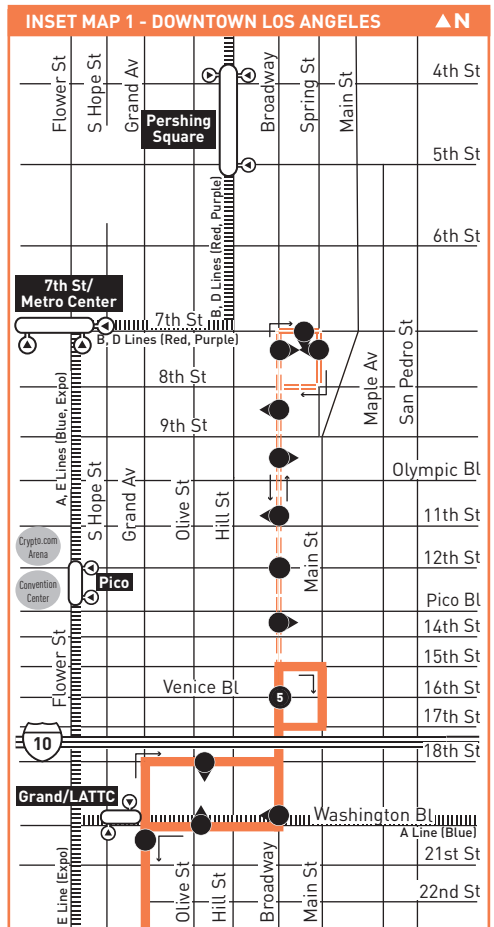

## Special Notes

- B** Trip terminates at Spring & 7<sup>th</sup> at time shown.
- C** Trip originates at Spring & 7<sup>th</sup> at time shown.
- D** Trip terminates at Jefferson & 10<sup>th</sup> 8 minutes after time shown.
- E** Trip originates at Jefferson & 10<sup>th</sup> 7 minutes before time shown.
- G** Trip continues as Line 35 via Washington Bl unless otherwise noted.
- H** Trip originates from Line 35 via Washington Bl unless otherwise noted.

## Avisos especiales

- B** Viaje termina en Spring y 7<sup>th</sup> a la hora mostrada.
- C** Viaje comienza en Spring y 7<sup>th</sup> a la hora mostrada.
- D** Viaje termina en Jefferson y 10<sup>th</sup> 8 minutos después de la hora mostrada.
- E** Viaje comienza en Jefferson y 10<sup>th</sup> 7 minutos antes de la hora mostrada.
- G** Viaje continua como Línea 35 a través de Washington Bl a menos que se indique lo contrario.
- H** Viaje comienza como Línea 35 a través de Washington Bl a menos que se indique lo contrario.

### ROUTE MAP

### MAP NOTES

- 1 University of Southern California**
- 2 Fairfax/Washington Transit Hub**  
Metro 35, 37, 38, 105, 217;  
C1, 4; CE437  
**Note:** Passengers should board departing Lines 37 and 38 at stop on Washington Bl, east of Fairfax Av.