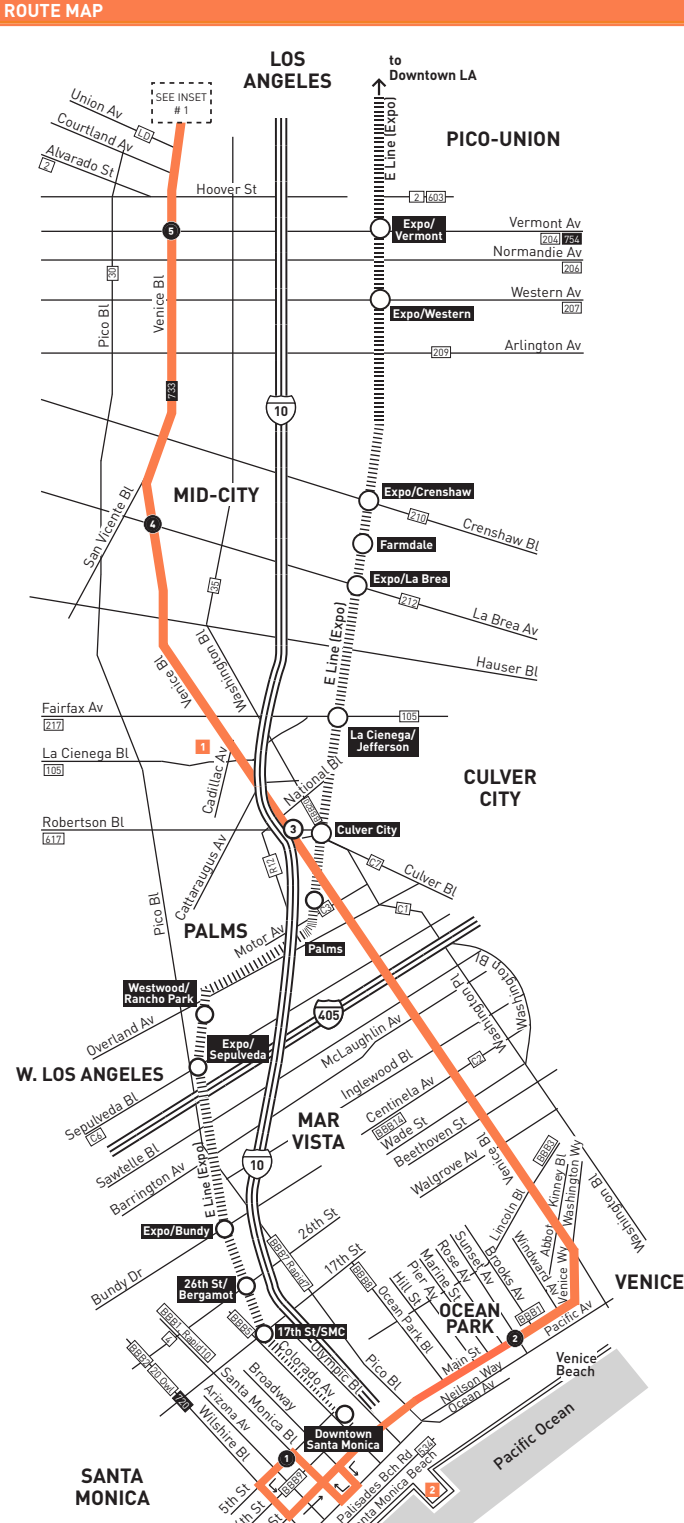

ROUTE MAP

LEGEND

- Line 33 Route
- Local Stop
- Local Stop - Single Direction Only
- Local Stop Timepoint
- Local Stop Timepoint - Single Direction Only
- Metro Rail Station
- Metro Rail Station & Timepoint - Single Direction Only
- Amtrak
- Metrolink
- AV Antelope Valley Transit Authority
- BBB Santa Monica's Big Blue Bus
- C Culver City Bus
- CE LADOT Commuter Express
- FT Foothill Transit
- LD LADOT DASH
- OC Orange County Bus