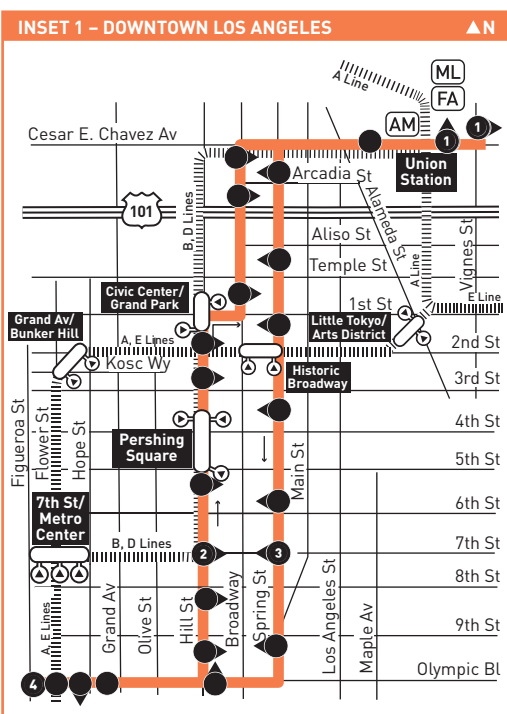

Horarios de domingo y días feriados

Horarios de domingo y días feriados en efecto para año nuevo, día conmemorativo, cuatro de julio, día del trabajo, día de acción de gracias, y Navidad.

Special Notes

- Trips starting at San Vicente & Carrillo do not stop at Olympic & Fairfax. Next stop will be Olympic & Spaulding.
- Trip starts at Olympic & Muirfield 7 minutes before time shown. Operates only on early dismissal school days. Phone Metro information for exact days of operation.
- Trip waits at 7th for transfer connections.
- Trip starts at Olympic & Muirfield 7 minutes before time shown. Operates only on regular dismissal school days. Phone Metro information for exact days of operation.

Avisos especiales

- Los viajes que comienzan en San Vicente Y Carrillo no paran en Olympic & Fairfax. La próxima parada será Olympic & Spaulding.
- El viaje comienza en Olympic & Muirfield 7 minutos antes de la hora indicada. Opera únicamente en los días escolares en los días de despido temprano. Llame a Metro por información sobre los días exactos de operación.
- Viaje espera en 7th para transbordo.
- El viaje comienza en Olympic & Muirfield 7 minutos antes de la hora indicada. Opera únicamente los días escolares, excepto los días de despido temprano. Llame a Metro por información sobre los días exactos de operación.

ROUTE MAP

LEGEND

- Line 28 Route
- Line 28 Shortline
- Metro Rail
- Local Stop Timepoint
- Local Stop Timepoint - Single Direction Only
- Local Stop
- Local Stop - Single Direction Only
- Metro Rail Station
- Map Notes
- Connecting Line
- Rapid Connecting Line
- AM Amtrak
- ML Metrolink
- FA LAX FlyAway
- AV Antelope Valley Transit Authority
- CC Culver CityBus
- CE LADOT Commuter Express
- LD LADOT DASH
- SC Santa Clarita Transit
- BBB Santa Monica Big Blue Bus

INSET 1 - DOWNTOWN LOS ANGELES

- Metro Rail Station
- Metro Rail Station Entrance

MAP NOTES

- 1 Los Angeles High School
- 2 Westfield Century City
- 3 Pico-Rimpau Transit Center

Metro Rail; BBB; LD Midtown