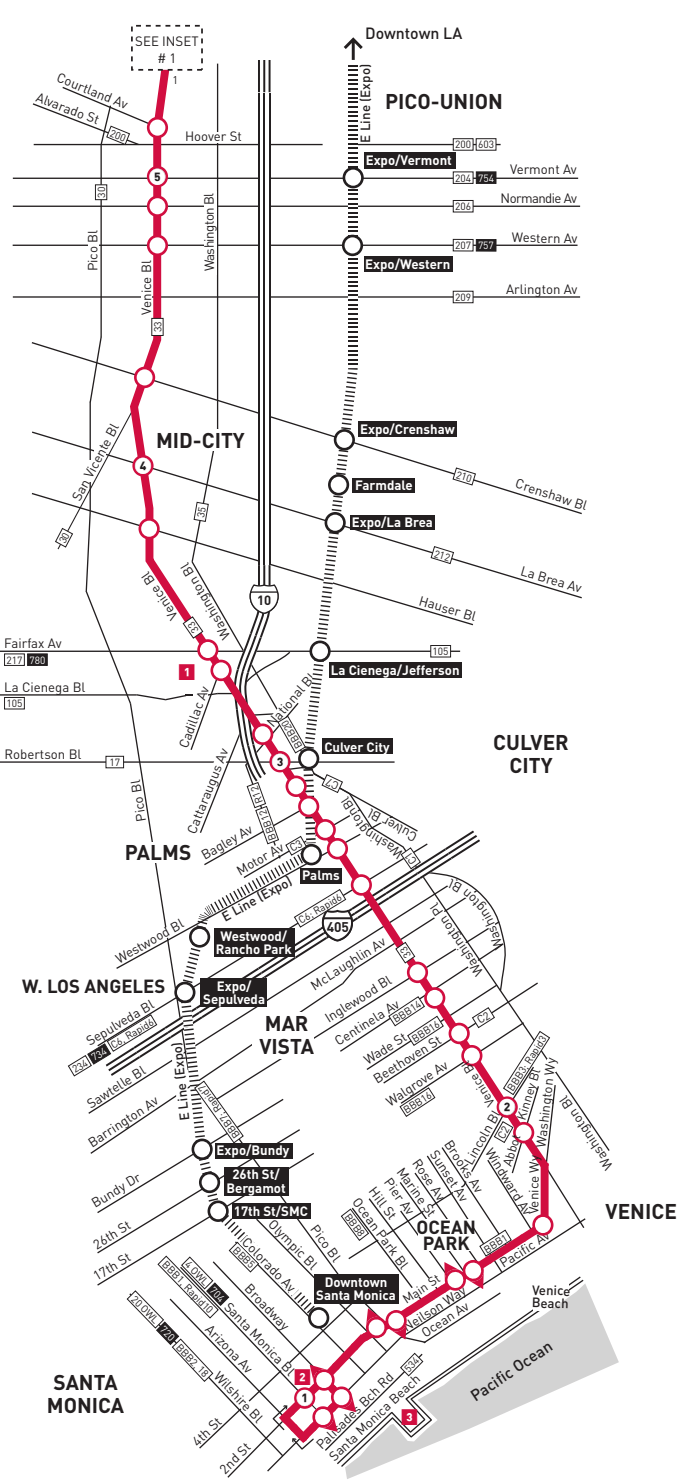

Nextrip

Nextrip

Text 'metro' and your intersection or stop number to 41411 (example: metro vignes&cesarechavez or metro 1563). You can also visit metro.net or call 511 and say 'Nextrip'

Envíe un mensaje de texto con 'Metro' y la intersección de la calle o el número de su parada al 41411. Nextrip le enviará un mensaje de texto con la próxima llegada de cada autobús en esa parada. También puede visitar metro.net o llamar al 511 y decir 'Nextrip'

ROUTE MAP

LEGEND

- Line 733 Route
- Rapid Stop
- ◐ Rapid Stop - Single Direction Only
- # Rapid Stop Timepoint
- # Rapid Stop Timepoint - Single Direction Only
- Metro Rail
- Metro Rail Station
- # Metro Rail Station & Timepoint
- X Station CLOSURE
- ML Metrolink
- AM Amtrak
- AV Antelope Valley Transit Authority
- BBB Santa Monica's Big Blue Bus
- C Culver CityBus
- CE LADOT Commuter Express
- FT Foothill Transit
- OC Orange County Bus
- SC Santa Clarita Transit

- ### INSET 1 - DOWNTOWN LOS ANGELES
- Line 733 Route
 - Metro Rail Station
 - # Metro Rail Station Entrance
 - Metro Rail

- ### MAP NOTES
- 1 Kaiser Hospital
 - 2 Third Street Promenade
 - 3 Santa Monica Pier