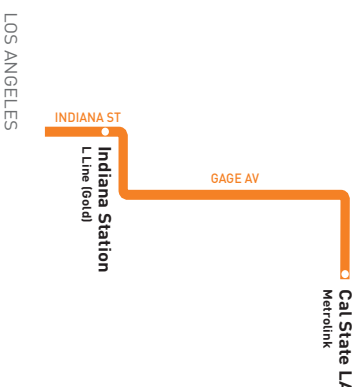

Saturday, Sunday & Holiday

665

Eastbound – Northbound (Approximate Times)

EAST LOS ANGELES	LOS ANGELES
2 Indiana & Olympic	1 Cal State LA Station
8:25A	8:44A
9:25	9:44
10:25	10:46
11:25	11:46
12:26P	12:48P
1:26	1:47
2:26	2:47
3:26	3:47
4:26	4:48
5:26	5:47
6:25	6:46
7:25	7:46

Southbound – Westbound (Approximate Times)

LOS ANGELES	EAST LOS ANGELES
1 Cal State LA Station	2 Indiana & Olympic
8:02A	8:23A
9:02	9:23
10:02	10:23
11:02	11:23
12:02P	12:24P
1:02	1:24
2:02	2:24
3:02	3:24
4:02	4:24
5:02	5:24
6:02	6:23
7:02	7:23

Sunday and Holiday Schedules

Sunday and Holiday Schedule in effect on New Year's Day, Memorial Day, Independence Day, Labor Day, Thanksgiving Day and Christmas Day.

Horarios de domingo y días feriados

Horarios de domingo y días feriados en vigor para New Year's Day, Memorial Day, Independence Day, Labor Day, Thanksgiving Day y Christmas Day.

Nextrip

Text "metro" and your intersection or stop number to 41411 (example: metro vignes&cesarechavez or metro 1563). You can also visit metro.net or call 511 and say "Nextrip".

Nextrip

Envíe un mensaje de texto con "Metro" y la intersección de la calle o el número de su parada al 41411. Nextrip le enviará un mensaje de texto con la próxima llegada de cada autobús en esa parada. También puede visitar metro.net o llamar al 511 y decir "Nextrip".

Metro

CITY TERRACE

metro.net
323.GO.METRO
Wheelchair Hotline
800.671.7828
511
511
California Relay Service
711

Effective Dec 13 2020
665
Metro Local
Northbound to Cal State LA
Southbound to Indiana & Olympic
City Terrace Shuttle via Gage Av