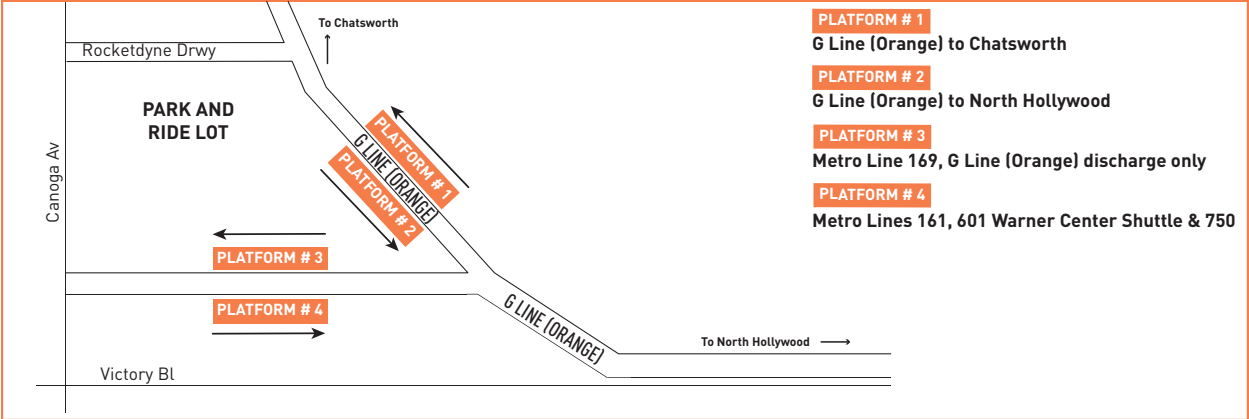

Nextrip

Text "metro" and your intersection or stop number to 41411 (example: metro vignes&cesarchavez or metro 1563). You can also visit m.metro.net or call 511 and say "Nextrip".

Nextrip

Envíe un mensaje de texto con "Metro" y la intersección de la calle o el número de su parada al 41411. Nextrip le enviará un mensaje de texto con la próxima llegada de cada autobús en esa parada. También puede visitar m.metro.net or llamar al 511 y decir "Nextrip".

Special Notes

▲ Connects with Line 150 westbound.

Avisos especiales

▲ Se conecta con la línea 150 en dirección oeste.

metro.net
 323.G0.METRO
 Wheelchair Hotline
 800.621.7828
 Travel Info
 511
 California Relay Service
 711

Effective Dec 13 2020
Warner Center Shuttle
 Metro Shuttle
 601 Northbound to Canoga Station
 601 Southbound to Kaiser Permanente
 via Owensmouth Av, Canoga Av, Burbank Bl

Metro
 Subject to change without notice
 Sujeto a cambios sin previo aviso

INSET MAP – CANOGA STATION

ROUTE MAP

MAP NOTES

- 1 Metro G Line (Orange) Canoga Station**
Metro 161, 169, 601, 750, G Line (Orange); Nearby transfers to Metro 164, 165; AVTA 787; VCTC Conejo Connections; SC796
- 2 Hilton Woodland Hills**
- 3 Anthem Blue Cross**
- 4 Warner Center Transit Hub**
Metro 245, 601, 750; VCTC Conejo Connection; Nearby transfers to CE422; LA County Beach Bus
- 5 Warner Center Marriott**
- 6 US Bankruptcy Court**
- 7 US Probation Office**