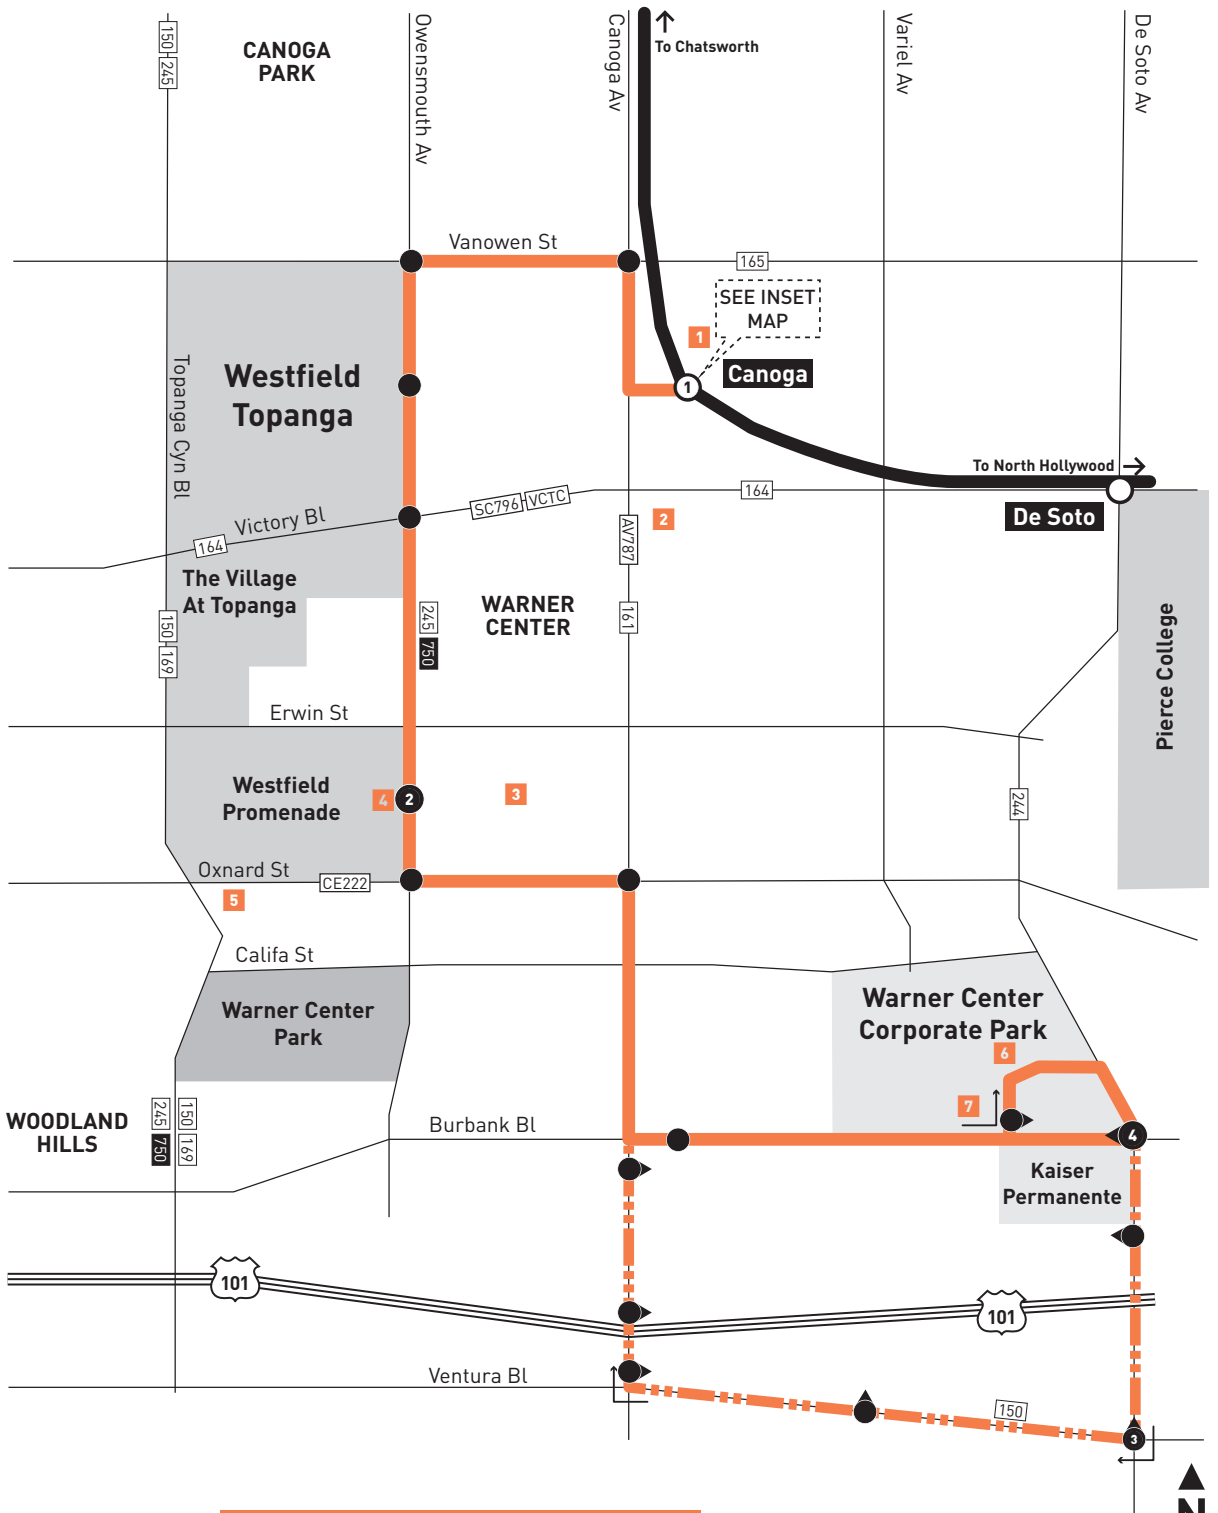

Nextrip

Text "metro" and your intersection or stop number to 41411 (example: metro vignes&cesarchavez or metro 1563). You can also visit m.metro.net or call 511 and say "Nextrip".

Nextrip

Envíe un mensaje de texto con "Metro" y la intersección de la calle o el número de su parada al 41411. Nextrip le enviará un mensaje de texto con la próxima llegada de cada autobús en esa parada. También puede visitar m.metro.net or llamar al 511 y decir "Nextrip".

Effective Dec 13 2020
Warner Center Shuttle
 Metro Shuttle
 601 Northbound to Canoga Station
 601 Southbound to Kaiser Permanente
 via Owensmouth Av, Canoga Av, Burbank Bl

Metro
 Subject to change without notice
 Sujeto a cambios sin previo aviso

INSET MAP – CANOGA STATION

ROUTE MAP

MAP NOTES

- 1 Metro G Line (Orange) Canoga Station**
Metro 161, 169, 601, 750, G Line (Orange); Nearby transfers to Metro 164, 165; AVTA 787; VCTC Conejo Connections; SC796
- 2 Hilton Woodland Hills**
- 3 Anthem Blue Cross**
- 4 Warner Center Transit Hub**
Metro 245, 601, 750; VCTC Conejo Connection; Nearby transfers to CE422; LA County Beach Bus
- 5 Warner Center Marriott**
- 6 US Bankruptcy Court**
- 7 US Probation Office**

LEGEND

- Route of Line 601
- - - Late Night Only
- Route of G Line (Orange)
- Local Stop
- # Local Stop & Timepoint
- #▶ Single Direction Stop & Timepoint
- ▶ Local Stop - Single Direction Only
- # Metro G Line (Orange) Station & Timepoint
- CE LADOT Commuter Express
- AV Antelope Valley Transit Authority
- SC Santa Clarita Transit