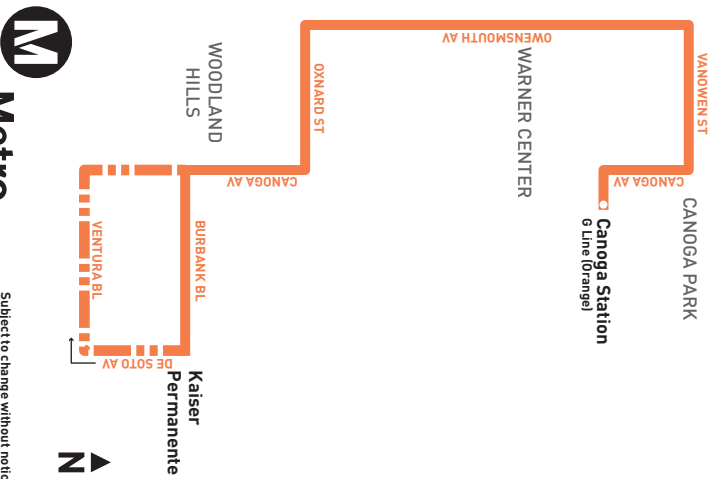

Sunday and Holiday Schedules

Sunday and Holiday Schedule in effect on New Year's Day, Memorial Day, Independence Day, Labor Day, Thanksgiving Day and Christmas Day.

Horarios de domingo y días feriados

Horarios de domingo y días feriados en vigor para New Year's Day, Memorial Day, Independence Day, Labor Day, Thanksgiving Day y Christmas Day

Nextrip

Text "metro" and your intersection or stop number to 41411 (example: metro vignes&cesarchavez or metro 1563). You can also visit m.metro.net or call 511 and say "Nextrip".

Nextrip

Envíe un mensaje de texto con "Metro" y la intersección de la calle o el número de su parada al 41411. Nextrip le enviará un mensaje de texto con la próxima llegada de cada autobús en esa parada. También puede visitar m.metro.net or llamar al 511 y decir "Nextrip".

Special Notes

▲ Connects with Line 150 westbound.

Avisos especiales

▲ Se conecta con la línea 150 en dirección oeste.

metro.net
323.G0.METRO
Wheelchair Hotline
800.621.7828
Travel Info
511
California Relay Service
711

Effective Dec 13 2020
Warner Center Shuttle
Metro Shuttle
601 Northbound to Canoga Station
601 Southbound to Kaiser Permanente
via Owensmouth Av, Canoga Av, Burbank Bl

Metro
Subject to change without notice
Sujeto a cambios sin previo aviso