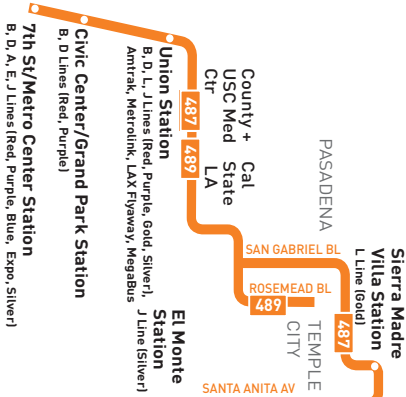

Sunday and Holiday Schedules

Sunday and Holiday schedule in effect on New Year's Day, Memorial Day, Independence Day, Labor Day, Thanksgiving Day and Christmas Day. No service operated via Line 489 on Saturday, Sunday and Holidays as shown above.

Horarios de domingo y días feriados

Horarios de domingo y días feriados en vigor para New Year's Day, Memorial Day, Independence Day, Labor Day, Thanksgiving Day y Christmas Day. La Línea 489 no brindará servicio los días sábados, domingos ni feriados mostrados arriba.

Nextrip

Text "metro" and your intersection or stop number to 41411 (example: metro vignes&cesarechavez or metro 1563). You can also visit metro.net or call 511 and say "Nextrip".

Nextrip

Envíe un mensaje de texto con "Metro" y la intersección de la calle o el número de su parada al 41411. Nextrip le enviará un mensaje de texto con la próxima llegada de cada autobús en esa parada. También puede visitar metro.net o llamar al 511 y decir "Nextrip".

Special Notes

Arrivals and departures are subject to freeway conditions and may arrive or leave 5-6 minutes before or after time shown.

Avisos especiales

La hora mostrada esta sujeto a condiciones de trafico y puede llegar ó salir 5-6 minutos antes ó despues de la hora mostrada.

Freeway Express Zone Fares Tarifas Para Zonas En Las Autopistas

Subject to change without notice
Sujeto a cambios sin previo aviso

metro.net 323.601.METRO
Wheelchair Hotline 800.621.7828
Travel Info 511 511
California Relay Service 711

Effective Dec 13 2020

Metro Express
Eastbound to El Monte
Westbound to 7th St/Metro Center Station
via Sierra Madre Villa Station & I-10 Express Lanes

487 489