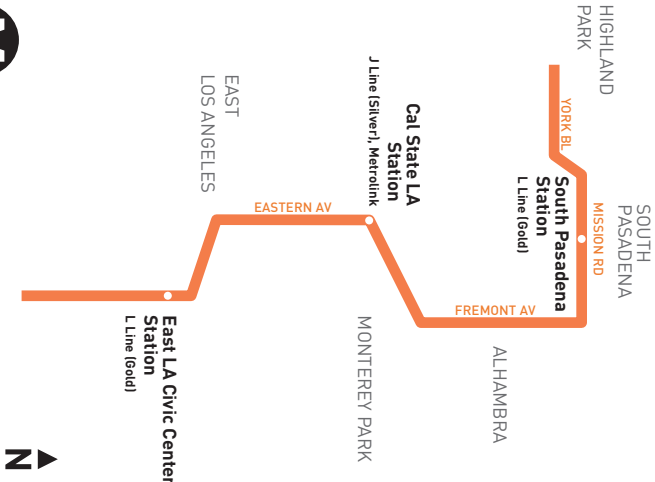

Saturday, Sunday and Holiday Schedules

No service on Saturday, Sunday, New Year's Day, Memorial Day, Independence Day, Labor Day, Thanksgiving Day and Christmas Day.

Horarios de sábado, domingo y días feriados

No hay servicio en sábado, domingo, New Year's Day, Memorial Day, Independence Day, Labor Day, Thanksgiving Day y Christmas Day.

Nextrip

Text "metro" and your intersection or stop number to 41411 (example: metro vignes&cesarchavez or metro 1563). You can also visit m.metro.net or call 511 and say "Nextrip".

Nextrip

Envíe un mensaje de texto con "Metro" y la intersección de la calle o el número de su parada al 41411. Nextrip le enviará un mensaje de texto con la próxima llegada de cada autobús en esa parada. También puede visitar m.metro.net or llamar al 511 y decir "Nextrip".

Metro

metro.net
323 GO METRO
Wheelchair Hotline
800.621.7828
Travel Info
511
California Relay Service
711

Effective Dec 13 2020
Metro Local
Northbound to Highland Park
Southbound to Paramount
via Eastern Av, Fremont Av & York Bl

258