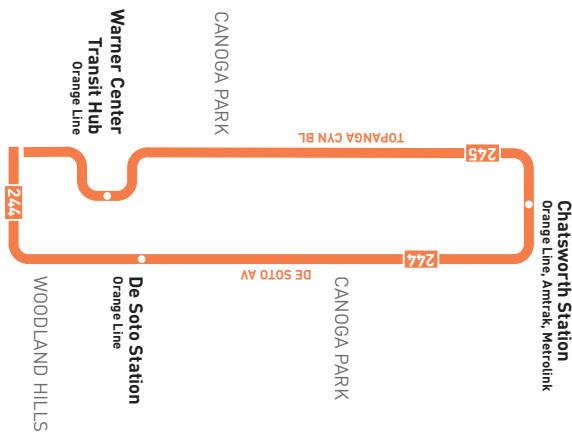

Horarios de sábado, domingo y días feriados

Horarios de sábado, domingo, y días feriados en vigor para New Year's Day, Memorial Day, Independence Day, Labor Day, Thanksgiving Day and Christmas Day.

No hay servicio de sábado, domingo o día feriado en la ruta 244.

Nextrip

Envíe un mensaje de texto con "Metro" y la intersección de la calle o el número de su parada al 41411. Nextrip le enviará un mensaje de texto con la próxima llegada de cada autobús en esa parada. También puede visitar m.metro.net or llamar al 511 y decir "Nextrip".

Special Notes

- **A** Trip continues via Line 150 at Topanga Canyon & Sherman Way. Refer to Line 150 timetable for details.
- **B** Trip originates at Topanga Canyon & Sherman Way via Line 150, four minutes before time shown.
- **C** Trip originates via Line 161 in Westlake. Refer to Line 161 timetable for details.
- **D** Trip continues via Line 161 to Westlake. Refer to Line 161 timetable for details.

Avisos especiales

- **A** El viaje continúa por la Línea 150 a Topanga Canyon y Sherman Way. Consulte el calendario de la Línea 150 para más detalles.
- **B** Viaje comienza en Topanga Canyon y Sherman Way como Línea 150, cuatro minutos antes de la hora mostrada.
- **C** Viaje origina como Línea 161 en Westlake. Vea el horario de Línea 161 para detalles.
- **D** Viaje continua como Línea 161 a Westlake. Vea el horario de Línea 161 para detalles.

metro.net
323 GO METRO
Wheelchair Hotline
800.621.7828
511
California Relay Service
711

Metro Local
Northbound to Chatsworth
Southbound to Woodland Hills
via De Soto Av and Topanga Cyn Bl

244

245

Effective Dec 13 2020