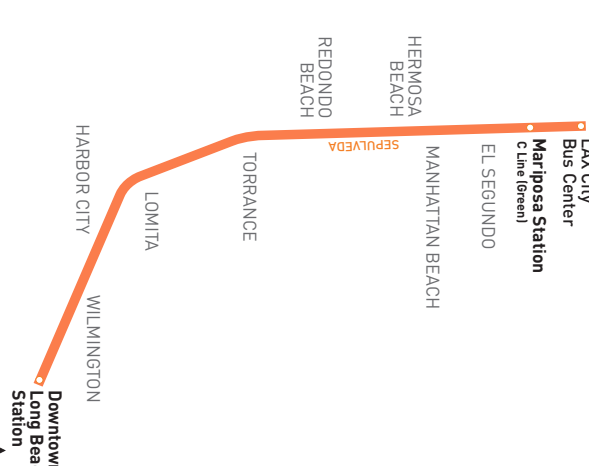

Saturday, Sunday & Holiday Schedules

Saturday, Sunday & Holiday schedule in effect on New Year's Day, Memorial Day, Independence Day, Labor Day, Thanksgiving Day and Christmas Day.

Horarios de sabado, domingo y días feriados

Horarios de sabado, domingo y días feriados en vigor para New Year's Day, Memorial Day, Independence Day, Labor Day, Thanksgiving Day and Christmas Day.

Nextrip

Text "metro" and your intersection or stop number to 41411 (example: metro vignes&cesarechavez or metro 1563). You can also visit metro.net or call 511 and say "Nextrip"

Nextrip

Envíe un mensaje de texto con "Metro" y la intersección de la calle o el número de su parada al 41411. Nextrip le enviará un mensaje de texto con la próxima llegada de cada autobús en esa parada. También puede visitar metro.net o llamar al 511 y decir "Nextrip"

Metro

metro.net 323.GO.METRO 511
Wheelchair Hotline 800.621.7828
California Relay Service 711

Travel Info
Metro Local
Northbound to LAX City Bus Center
Southbound to Downtown Long Beach
via Sepulveda Bl & Pacific Coast Hwy

232

Effective Dec 13 2020