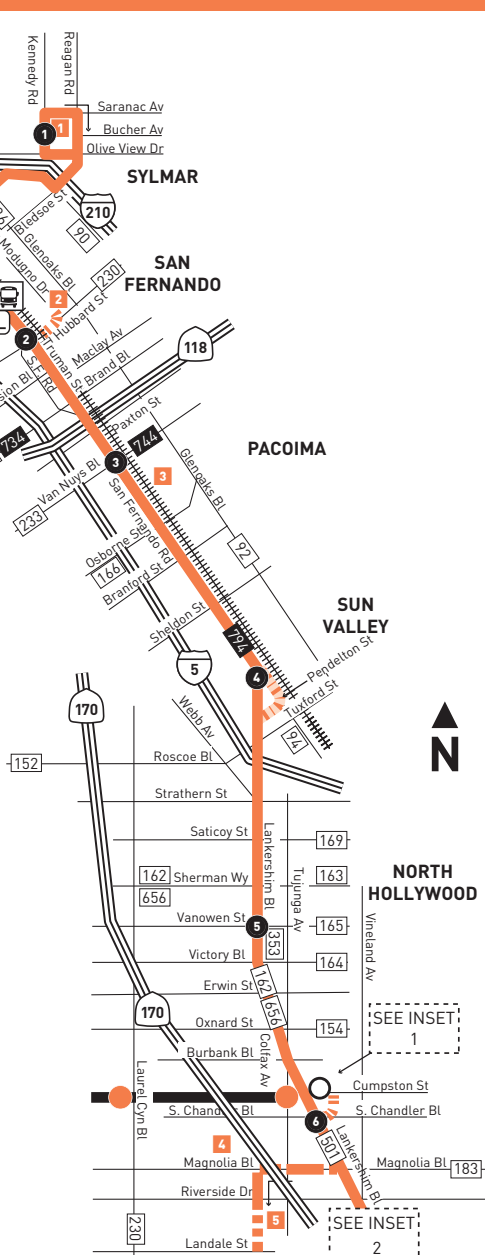

Nextrip

Nextrip

Text "metro" and your intersection or stop number to 41411 (example: metro vignes&cesarchavez or metro 1563). You can also visit m.metro.net or call 511 and say "Nextrip".

Envíe un mensaje de texto con "Metro" y la intersección de la calle o el número de su parada al 41411. Nextrip le enviará un mensaje de texto con la próxima llegada de cada autobús en esa parada. También puede visitar m.metro.net or llamar al 511 y decir "Nextrip".

Special Notes

Avisos especiales

Southbound stop only. Line 224 trips to Olive View Medical Center or Sylmar Station do not stop at Lankershim and San Fernando northbound. Passengers should alight at either Neenach or Wicks Sts.

Parada en dirección sur solamente. La línea 224 viajes al Centro Médico Olive View o a la Estación Sylmar no se detienen en Lankershim y San Fernando en dirección norte. Los pasajeros deben bajar en Neenach o Wicks Sts.

ROUTE MAP

INSET MAP 1 NORTH HOLLYWOOD STATION

INSET MAP 2 UNIVERSAL CITY/ STUDIO CITY STATION

MAP NOTES

- 1 Olive View Medical Center
- 2 Sylmar Station
Metro 92, 94 (Weekends only), 230, 236, 239, 734, 794; Metrolink Antelope Valley Line; CE574
- 3 Whiteman Airport
- 4 North Hollywood High School
- 5 Reed Middle School
- 6 North Hollywood B, G Lines (Red, Orange) Station
Metro 152, 154, 162, 183, 224, 237, 501, 656 Owl, G Line (Orange); BB NoHo/Media District, BB NoHo Airport, CE549; SC757
- 7 Universal Studios/CityWalk
- 8 Universal City/Studio City Station
Metro 150, 155, 224, 240, 656 Owl, 750; Universal Studios Shuttle