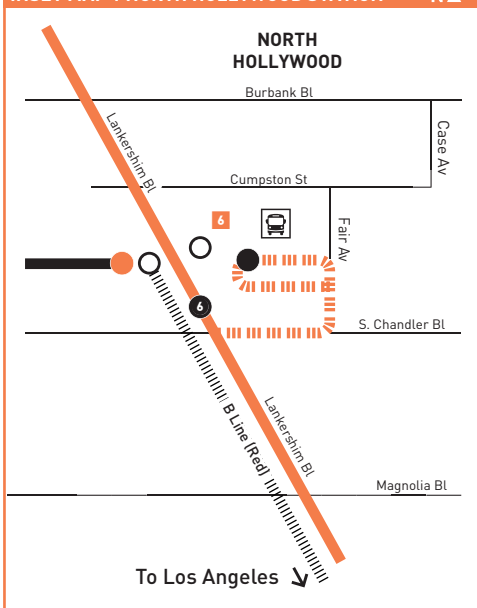

Nextrip

Nextrip

Text "metro" and your intersection or stop number to 41411 (example: metro vignes&cesarchavez or metro 1563). You can also visit m.metro.net or call 511 and say "Nextrip".

Envíe un mensaje de texto con "Metro" y la intersección de la calle o el número de su parada al 41411. Nextrip le enviará un mensaje de texto con la próxima llegada de cada autobús en esa parada. También puede visitar m.metro.net or llamar al 511 y decir "Nextrip".

Special Notes

Avisos especiales

Southbound stop only. Line 224 trips to Olive View Medical Center or Sylmar Station do not stop at Lankershim and San Fernando northbound. Passengers should alight at either Neenach or Wicks Sts.

Parada en dirección sur solamente. La línea 224 viajes al Centro Médico Olive View o a la Estación Sylmar no se detienen en Lankershim y San Fernando en dirección norte. Los pasajeros deben bajar en Neenach o Wicks Sts.

ROUTE MAP

INSET MAP 1 NORTH HOLLYWOOD STATION

INSET MAP 2 UNIVERSAL CITY/ STUDIO CITY STATION

MAP NOTES

- 1 Olive View Medical Center
- 2 Sylmar Station
Metro 92, 94 (Weekends only), 230, 236, 239, 734, 794; Metrolink Antelope Valley Line; CE574
- 3 Whiteman Airport
- 4 North Hollywood High School
- 5 Reed Middle School
- 6 North Hollywood B, G Lines (Red, Orange) Station
Metro 152, 154, 162, 183, 224, 237, 501, 656 Owl, G Line (Orange); BB NoHo/Media District, BB NoHo Airport, CE549; SC757
- 7 Universal Studios/CityWalk
- 8 Universal City/Studio City Station
Metro 150, 155, 224, 240, 656 Owl, 750; Universal Studios Shuttle