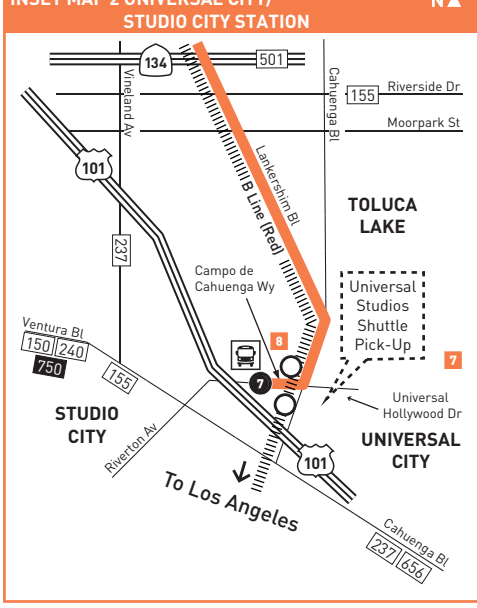

Nextrip

Nextrip

Text "metro" and your intersection or stop number to 41411 (example: metro vignes&cesarchavez or metro 1563). You can also visit m.metro.net or call 511 and say "Nextrip".

Envíe un mensaje de texto con "Metro" y la intersección de la calle o el número de su parada al 41411. Nextrip le enviará un mensaje de texto con la próxima llegada de cada autobús en esa parada. También puede visitar m.metro.net or llamar al 511 y decir "Nextrip".

Special Notes

Avisos especiales

Southbound stop only. Line 224 trips to Olive View Medical Center or Sylmar Station do not stop at Lankershim and San Fernando northbound. Passengers should alight at either Neenach or Wicks Sts.

Parada en dirección sur solamente. La línea 224 viajes al Centro Médico Olive View o a la Estación Sylmar no se detienen en Lankershim y San Fernando en dirección norte. Los pasajeros deben bajar en Neenach o Wicks Sts.

ROUTE MAP

INSET MAP 1 NORTH HOLLYWOOD STATION

INSET MAP 2 UNIVERSAL CITY/ STUDIO CITY STATION

MAP NOTES

- 1 Olive View Medical Center
- 2 Sylmar Station
Metro 92, 94 (Weekends only), 230, 236, 239, 734, 794; Metrolink Antelope Valley Line; CE574
- 3 Whiteman Airport
- 4 North Hollywood High School
- 5 Reed Middle School
- 6 North Hollywood B, G Lines (Red, Orange) Station
Metro 152, 154, 162, 183, 224, 237, 501, 656 Owl, G Line (Orange); BB NoHo/Media District, BB NoHo Airport, CE549; SC757
- 7 Universal Studios/CityWalk
- 8 Universal City/Studio City Station
Metro 150, 155, 224, 240, 656 Owl, 750; Universal Studios Shuttle