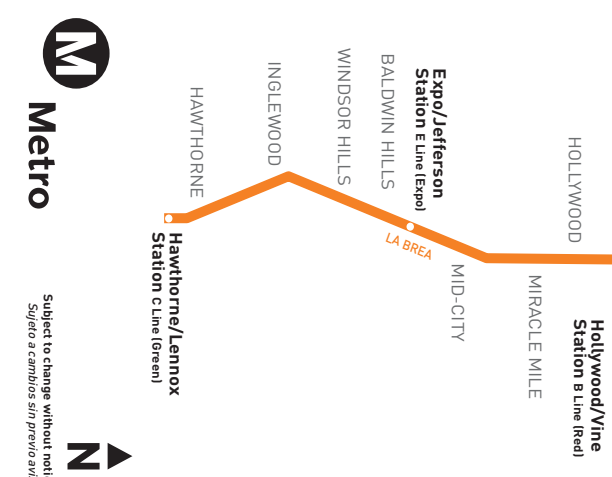

Northbound (Approximate Times)

HAWTHORNE	BALDWIN HILLS	MIRACLE MILE	HOLLYWOOD
1 Hawthorne/Lennox Station	3 Overhill & Slauson	6 La Brea & Wilshire	7 Hawthorn & Orange
2 Manchester & Market	4 Expo/La Brea Station		8 Hollywood/Vine Station
5:31A	5:43A	6:03A	6:21A
6:01	6:13	6:35	6:54
6:09A	6:34	6:56	7:16
6:39	6:49	7:11	7:31
7:04	7:04	7:26	7:47
7:35	7:18	7:41	8:02
8:03	7:32	7:55	8:16
8:34	7:47	8:10	8:31
9:06	8:01	8:25	8:46
9:38	8:15	8:39	9:00
10:10	8:30	8:54	9:17
10:41	8:45	9:10	9:33
11:10	9:01	9:26	9:50
11:42	9:17	9:42	10:06
12:14P	9:33	9:58	10:22
12:47	9:49	10:14	10:39
1:21	10:05	10:30	10:56
1:55	10:21	10:46	11:12
2:28	10:37	11:02	11:28
2:58	10:53	11:18	11:46
3:28	11:09	11:34	12:02P
3:59	11:24	11:50	12:18
4:34	11:39	12:06P	12:34
5:16	11:55	12:22	12:51
6:06	12:11P	12:38	1:08
6:32	12:26	12:54	1:24
7:00	12:43	1:11	1:41
7:30	1:00	1:28	1:58
8:00	1:17	1:45	2:15
8:35	1:34	2:02	2:32
9:13	1:51	2:19	2:49
9:47	2:08	2:36	3:06
10:12	2:25	2:53	3:23
—	2:43	3:10	3:40
—	2:58	3:25	3:55
—	3:13	3:40	4:10
—	3:27	3:55	4:25
—	3:42	4:10	4:40
—	3:57	4:25	4:55
—	4:13	4:40	5:10
—	4:30	4:56	5:26
—	4:48	5:13	5:43
—	5:08	5:31	6:01
—	5:30	5:51	6:21
—	5:54	6:13	6:43
—	6:20	6:35	7:05
—	6:46	7:01	—
—	7:13	7:27	—
—	7:42	7:56	—
—	8:12	8:34	—
—	8:46	9:08	—
—	9:24	9:44	—
—	9:58	10:18	—
—	10:23	10:43	—
—	11:02	11:21	—
—	12:04A	12:21A	—
—	1:02	1:19	—

Nextrip

Text "metro" and your intersection or stop number to 41411 (example: metro Vignes & Cesar E Chavez or metro 1563). You can also visit metro.net or call 511 and say "Nextrip"

Nextrip

Envie un mensaje de texto con "Metro" y el número de su parada al 41411. Nextrip le enviará un mensaje de texto con la próxima llegada de cada autobús en esa parada. También puede visitar metro.net o llamar al 511 y decir "Nextrip."