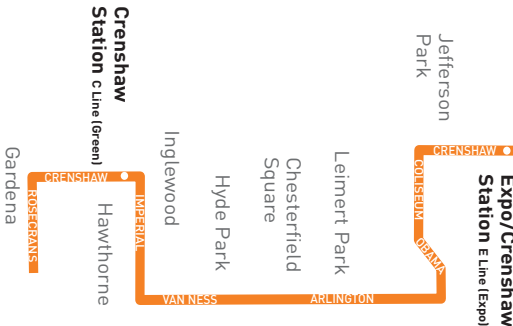

Southbound (Approximate Times)

JEFFERSON PARK	HYDE PARK	INGLEWOOD	HAWTHORNE
5	4	3	2
Expo/Crenshaw Station	Van Ness & Slauson	Van Ness & Century	Crenshaw Station
5:29A	5:42A	5:57A	6:02A
6:29	6:42	6:57	7:02
7:29	7:42	7:57	8:02
8:29	8:42	8:57	9:02
9:29	9:42	9:57	10:02
10:29	10:42	10:57	11:02
11:29	11:42	11:58	12:03P
12:28P	12:42P	12:58P	1:03
1:28	1:42	1:58	2:03
2:28	2:42	2:59	3:04
3:28	3:42	3:59	4:04
4:28	4:42	5:01	5:06
5:28	5:42	6:00	6:05
6:28	6:42	7:00	7:05
7:28	7:42	7:57	8:02
8:29	8:42	8:55	9:00

Weekend and Holiday Schedule

No service will be operated on Saturday, Sunday and the following holidays, New Year's Day, Memorial Day, Independence Day, Labor Day, Thanksgiving Day and Christmas Day.

Horario del fin de semana y dias feriados

No habra servicio los Sabados, Domingos, ni los siguientes dias festivos, New Year's Day, Memorial Day, Independence Day, Labor Day, Thanksgiving Day y Christmas Day.

Nextrip

Text "metro" and your intersection or stop number to 41411 (example: metro vignes&cesarechavez or metro 1563). You can also visit metro.net or call 511 and say "Nextrip"

Nextrip

Envíe un mensaje de texto con "Metro" y el número de su parada al 41411. Nextrip le enviará un mensaje de texto con la próxima llegada de cada autobús en esa parada. También puede visitar metro.net o llamar al 511 y decir "Nextrip."

Metro

metro.net 323.GO.METRO
Wheelchair Hotline 800.621.7828
511 Travel Info 511
California Relay Service 711

Effective Dec 13 2020
209
Metro Local
Northbound to Expo/Crenshaw Station
Southbound to Gardena
via Van Ness Ave - Arlington Av