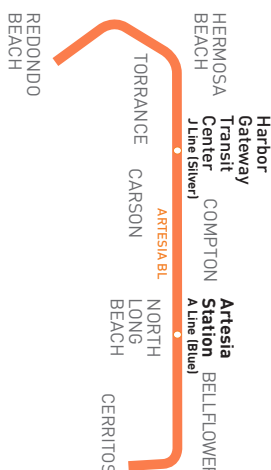

Saturday, Sunday and Holiday Schedules

Horarios de sabado, domingo y días feriados

Saturday, Sunday and Holiday schedule in effect on New Year's Day, Memorial Day, Independence Day, Labor Day, Thanksgiving Day and Christmas Day.

Horarios de sabado, domingo y días feriados en vigor para New Year's Day, Memorial Day, Independence Day, Labor Day, Thanksgiving Day and Christmas Day.

Nextrip

Nextrip

Text "metro" and your intersection or stop number to 41411 (example: metro vignes&cesarechavez or metro 1563). You can also visit metro.net or call 511 and say "Nextrip"

Envíe un mensaje de texto con "Metro" y la intersección de la calle o el número de su parada al 41411. Nextrip le enviará un mensaje de texto con la próxima llegada de cada autobús en esa parada. También puede visitar metro.net o llamar al 511 y decir "Nextrip"

1 metro.net
323.GO METRO
Wheelchair Hotline
800.621.7828

511 Travel Info
511
California Relay Service
711

Effective Dec 13 2020

130

Metro Local
Eastbound to Cerritos
Westbound to Redondo Beach
via Artesia Bl