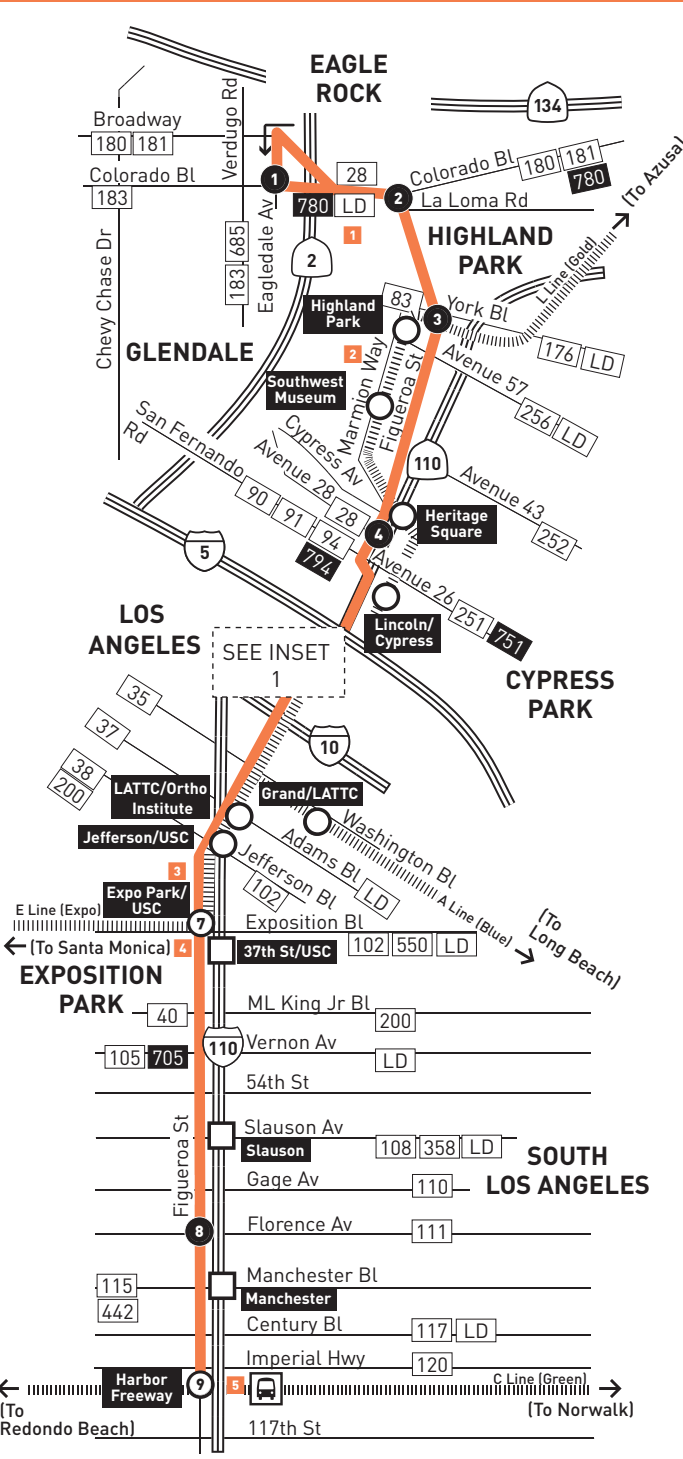

Effective Dec 13 2020

Northbound Atl Norte (Approximate Times / Tiempos Aproximados)

Southbound Al Sur (Approximate Times / Tiempos Aproximados)