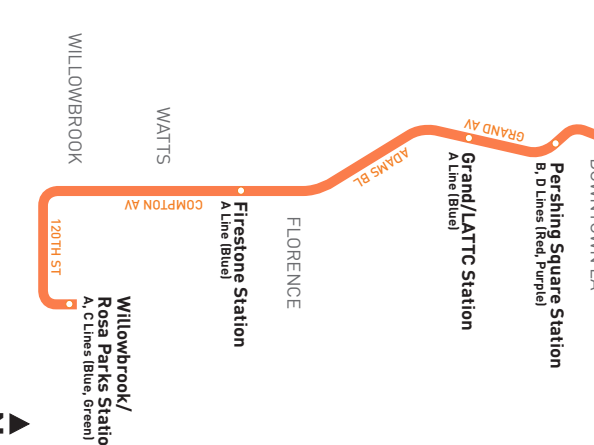

Sunday and Holiday Schedules

No service provided via route 355 on Saturday, Sunday and Holidays.

Sunday and Holiday Schedule in effect on New Year's Day, Memorial Day, Independence Day, Labor Day, Thanksgiving Day and Christmas Day.

Horarios de domingo y días feriados

La ruta 355 no ofrece servicio los sábados, domingos y días feriados.

Horarios de domingo y días feriados en vigor para New Year's Day, Memorial Day, Independence Day, Labor Day, Thanksgiving Day y Christmas Day.

Nextrip

Text 'metro' and your intersection or stop number to 41411 (example: metro vignes&cesarechavez or metro 1563). You can also visit metro.net or call 511 and say 'Nextrip'.

Nextrip

Envíe un mensaje de texto con 'Metro' y la intersección de la calle o el número de su parada al 41411. Nextrip le enviará un mensaje de texto con la próxima llegada de cada autobús en esa parada. También puede visitar metro.net o llamar al 511 y decir 'Nextrip'.

Special Notes

- Terminates at 7th & Spring 8-9 minutes after time shown.
  Waits for transfer connections.

Avisos especiales

- Termina en la 7th y Spring 8-9 minutos después de la hora mostrada.
  Espera por las conexiones de transferencia.

Metro is for everyone.

Please make room for seniors and people with disabilities.

metronet 323.50 METRO
Wheelchair Hotline 800.621.7828
Travel Info 511
California Relay Service 711

Metro Local
Northbound to Downtown LA
Southbound to Willowbrook/Rosa Parks Station
Via Compton Av
Large 55 logo.