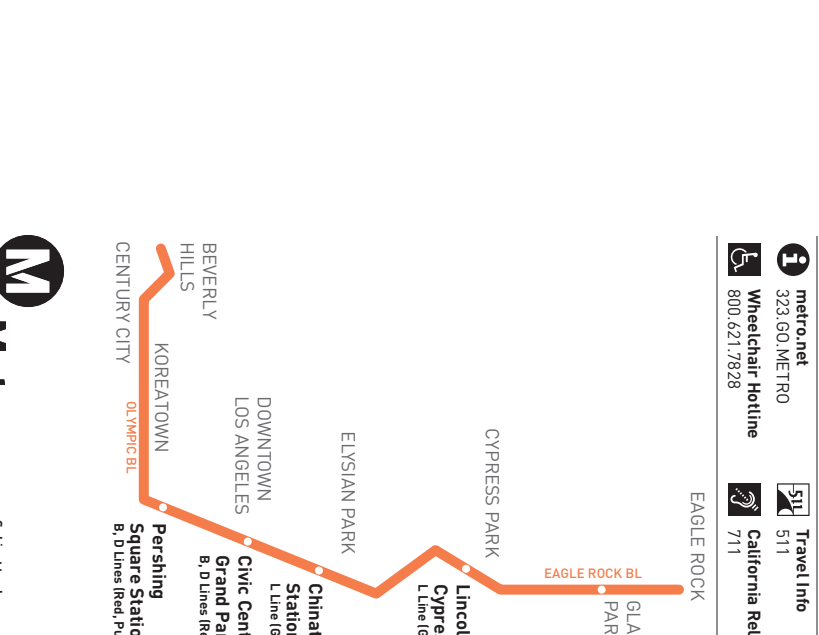

Eastbound Al Este (Approximate Times / Tiempos Aproximados)

Westbound Al Oeste (Approximate Times / Tiempos Aproximados)

Table with columns for Century City, Los Angeles, Cypress Park, Glassell Park, Eagle Rock, and station names. It lists departure times for various bus routes from 4:58A to 12:57P.

Saturday

Eastbound Al Este (Approximate Times / Tiempos Aproximados)

Westbound Al Oeste (Approximate Times / Tiempos Aproximados)

Table with columns for Century City, Los Angeles, Cypress Park, Glassell Park, Eagle Rock, and station names. It lists departure times for various bus routes on Saturdays from 5:36A to 12:57P.

Nextrip

Nextrip

Text "metro" and your intersection or stop number to 41411 (example: metro vignes&cesarchavez or metro 1563). You can also visit m.metro.net or call 511 and say "Nextrip".

Envie un mensaje de texto con "Metro" y la intersección de la calle o el número de su parada al 41411. Nextrip le enviará un mensaje de texto con la próxima llegada de cada autobús en esa parada. También puede visitar m.metro.net or llamar al 511 y decir "Nextrip".